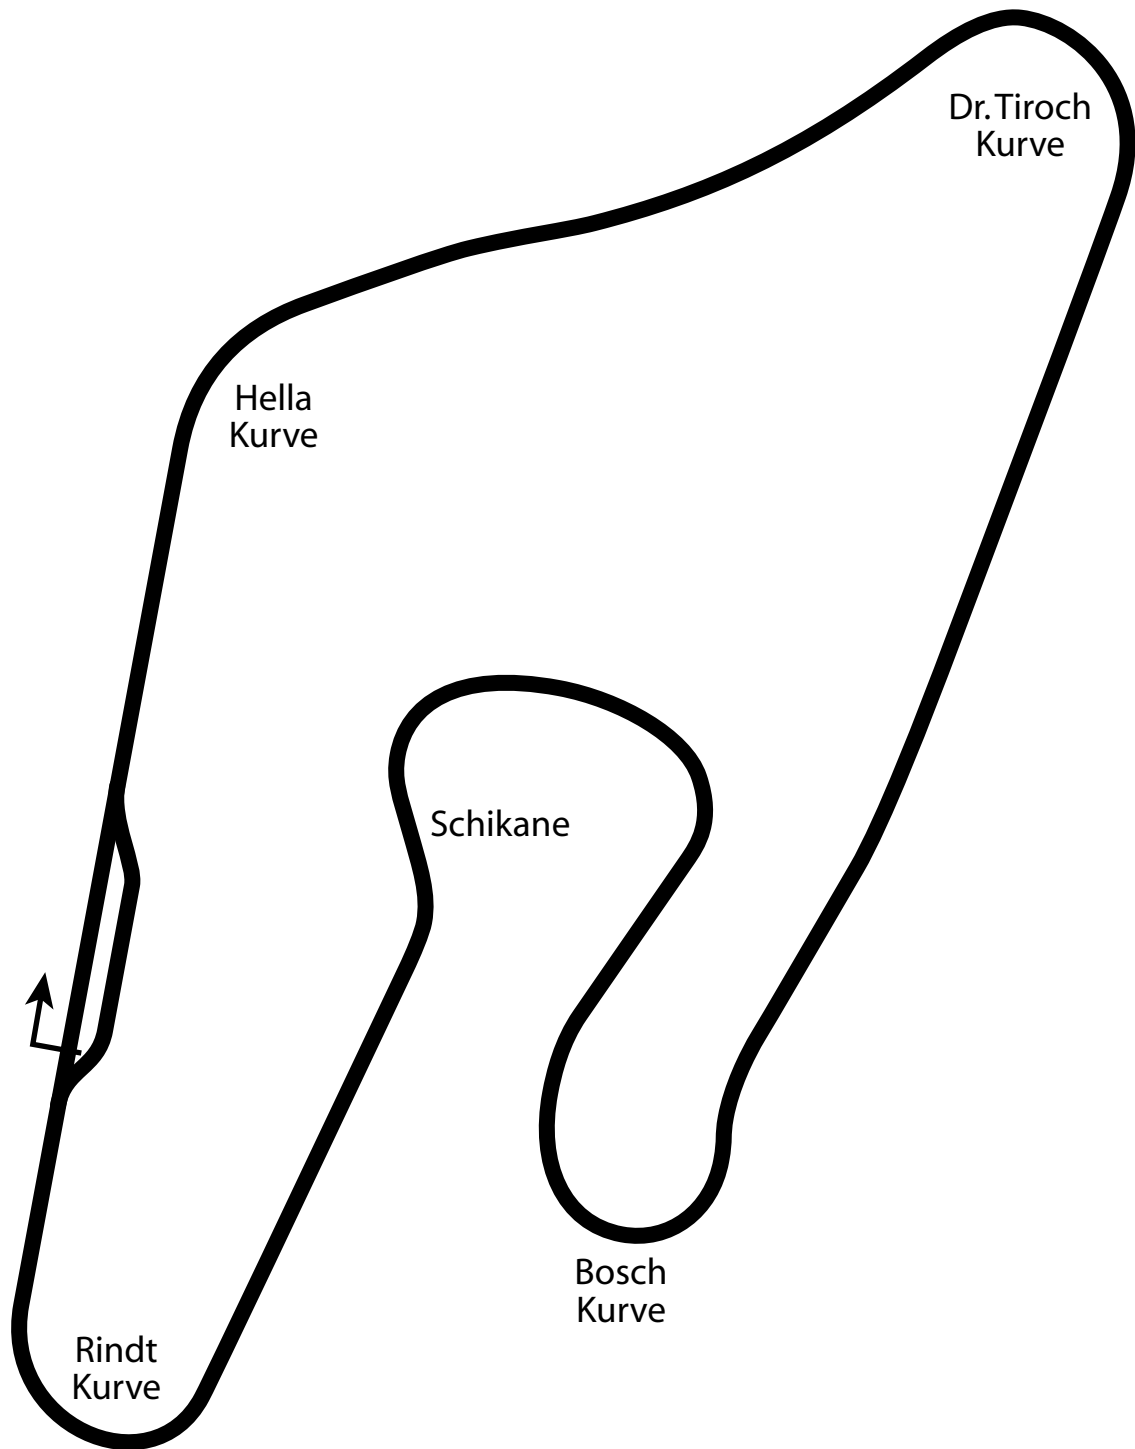

Österreichring 1970

3.67 miles
5.91 km
6 turns

zeltweg