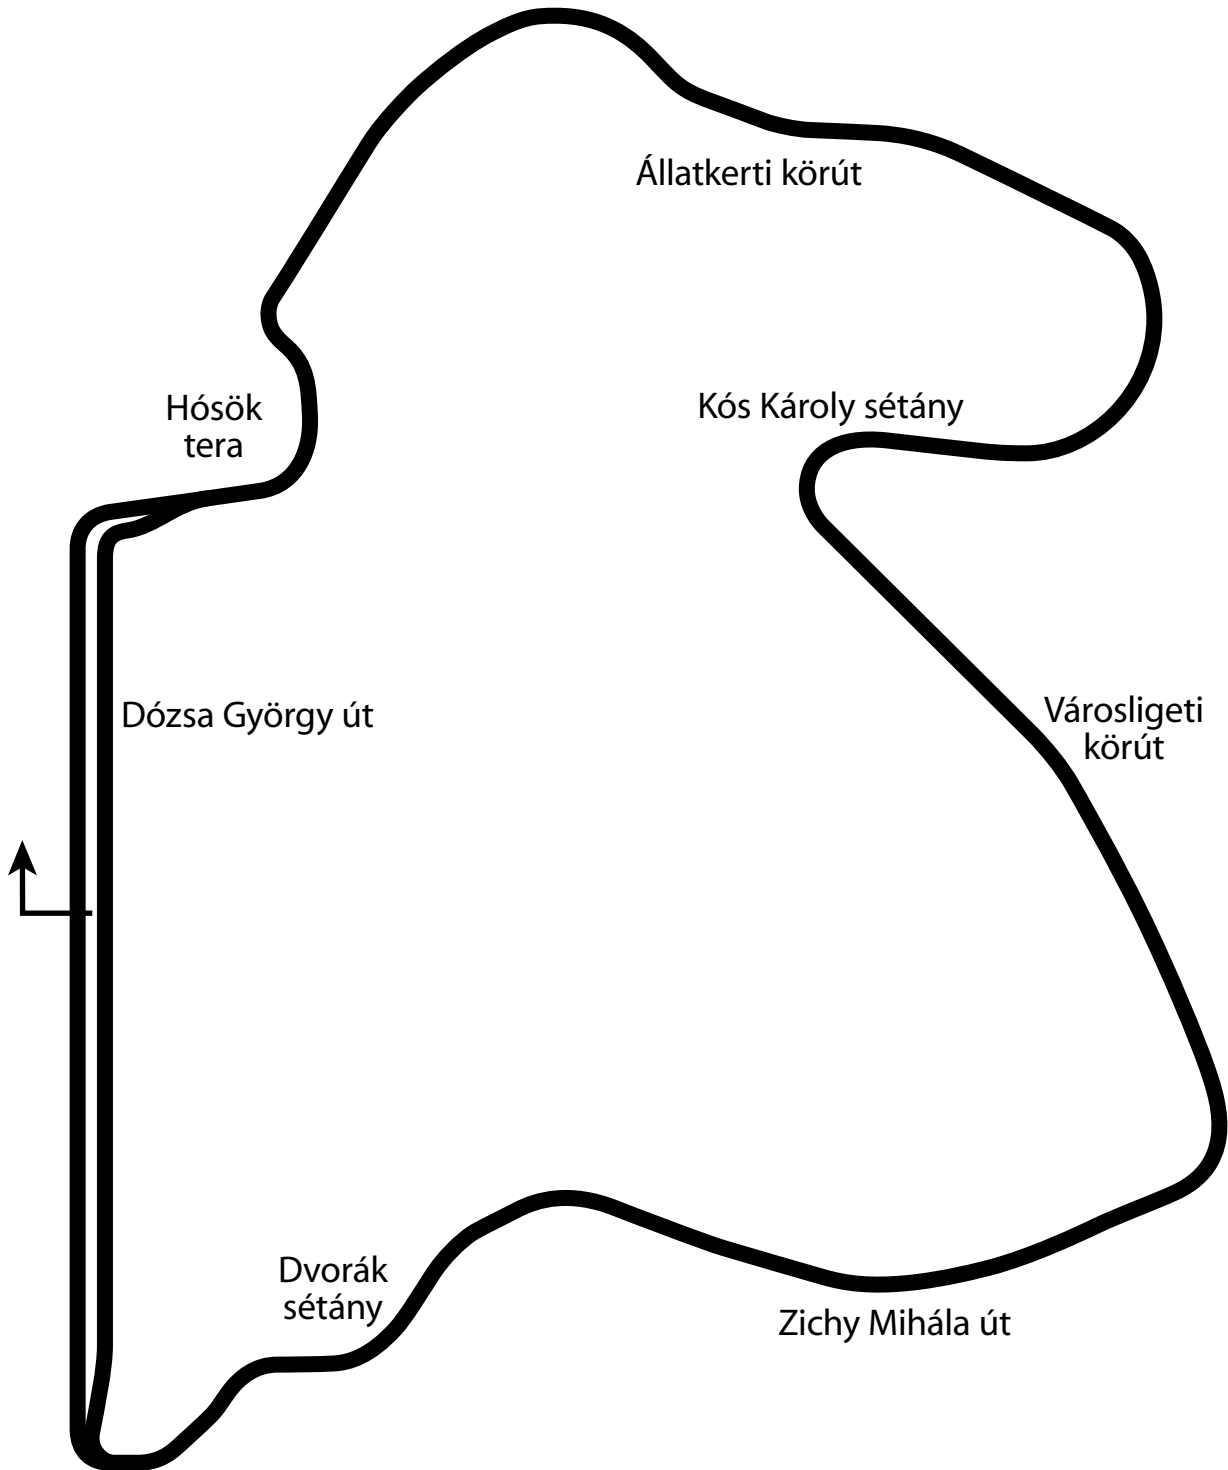

Vároliget, Budapest

3.51 miles

5.64 km

15 turns

vliget