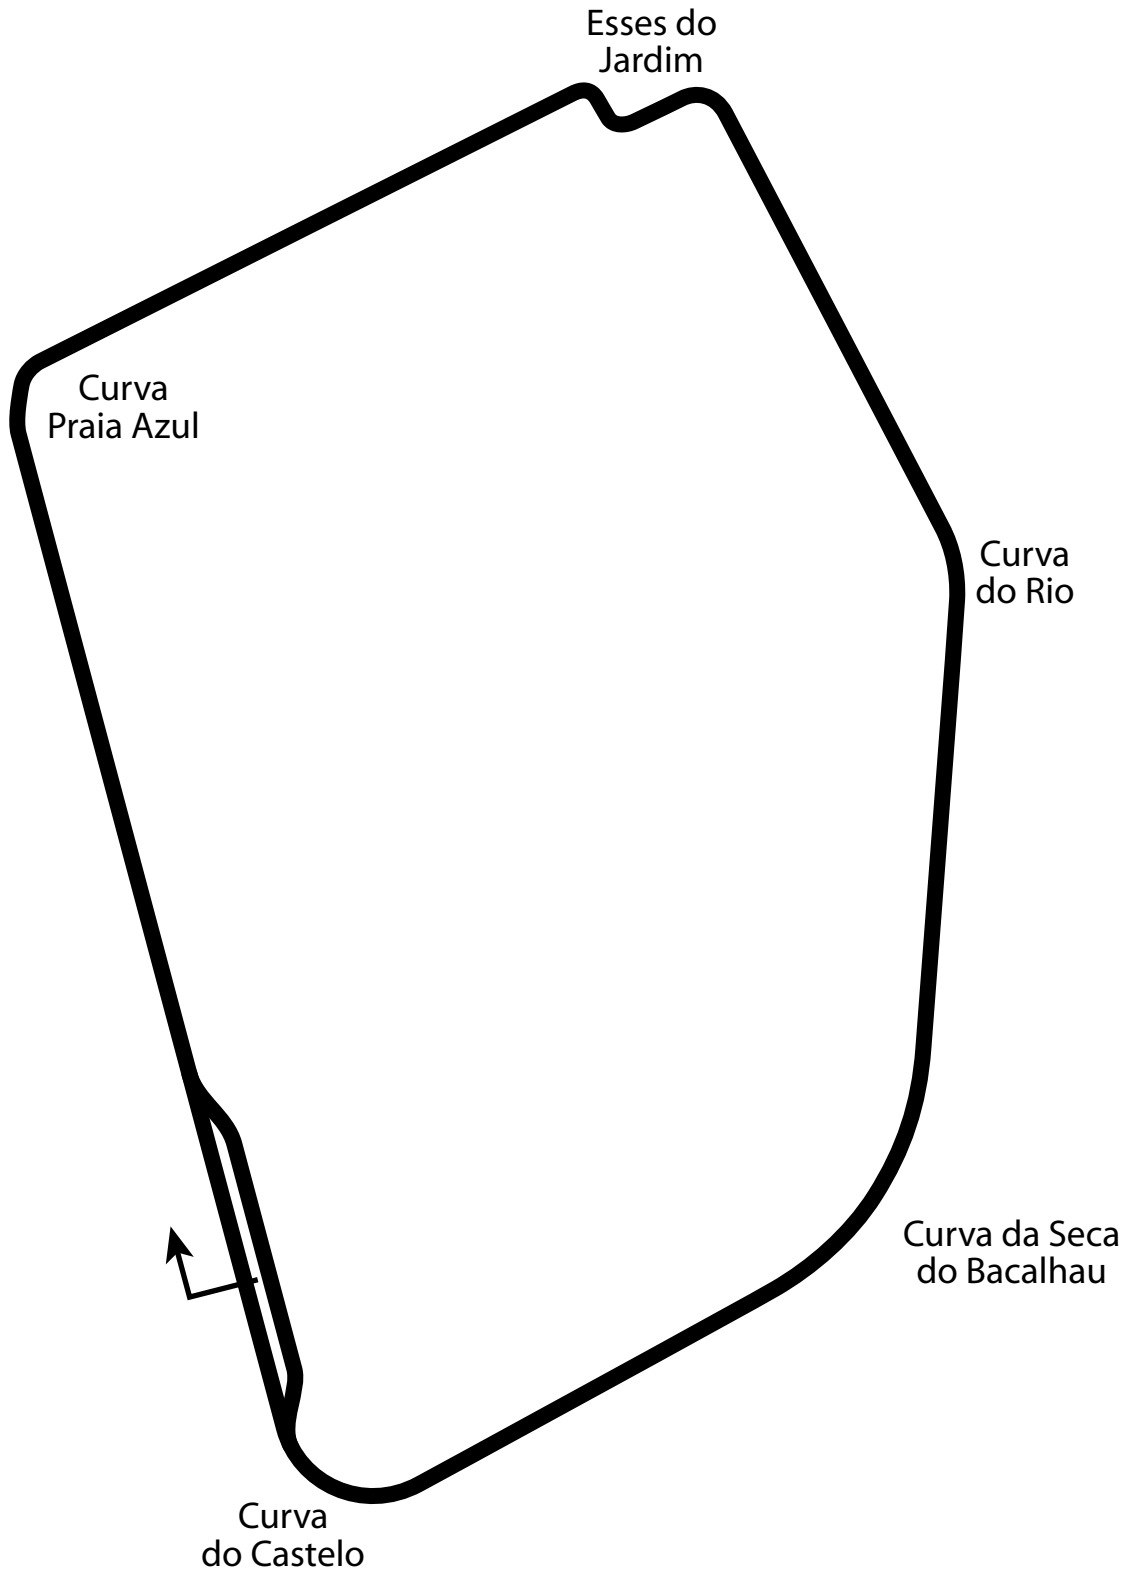

Circuito de Vila do Conde (1972)

1.67 miles
2.70 km
5 turns

vconde