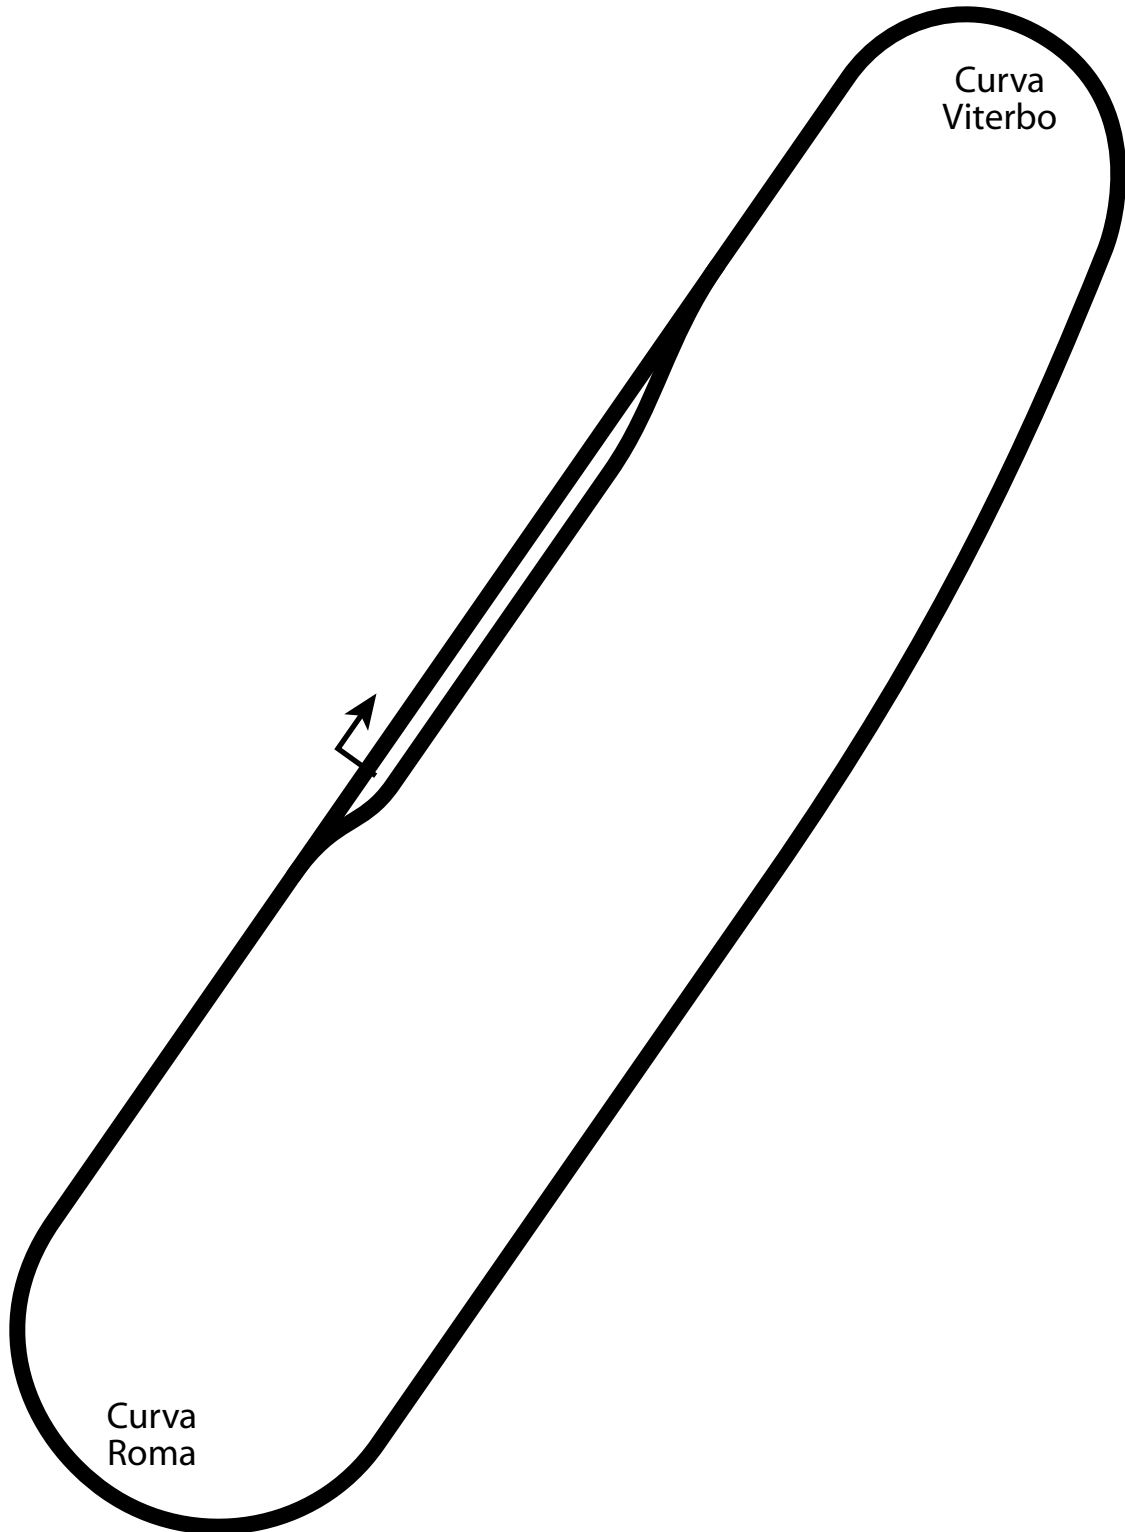

Autodromo di Vallelunga

1.07 miles
1.73 km
2 turns

vallenaz