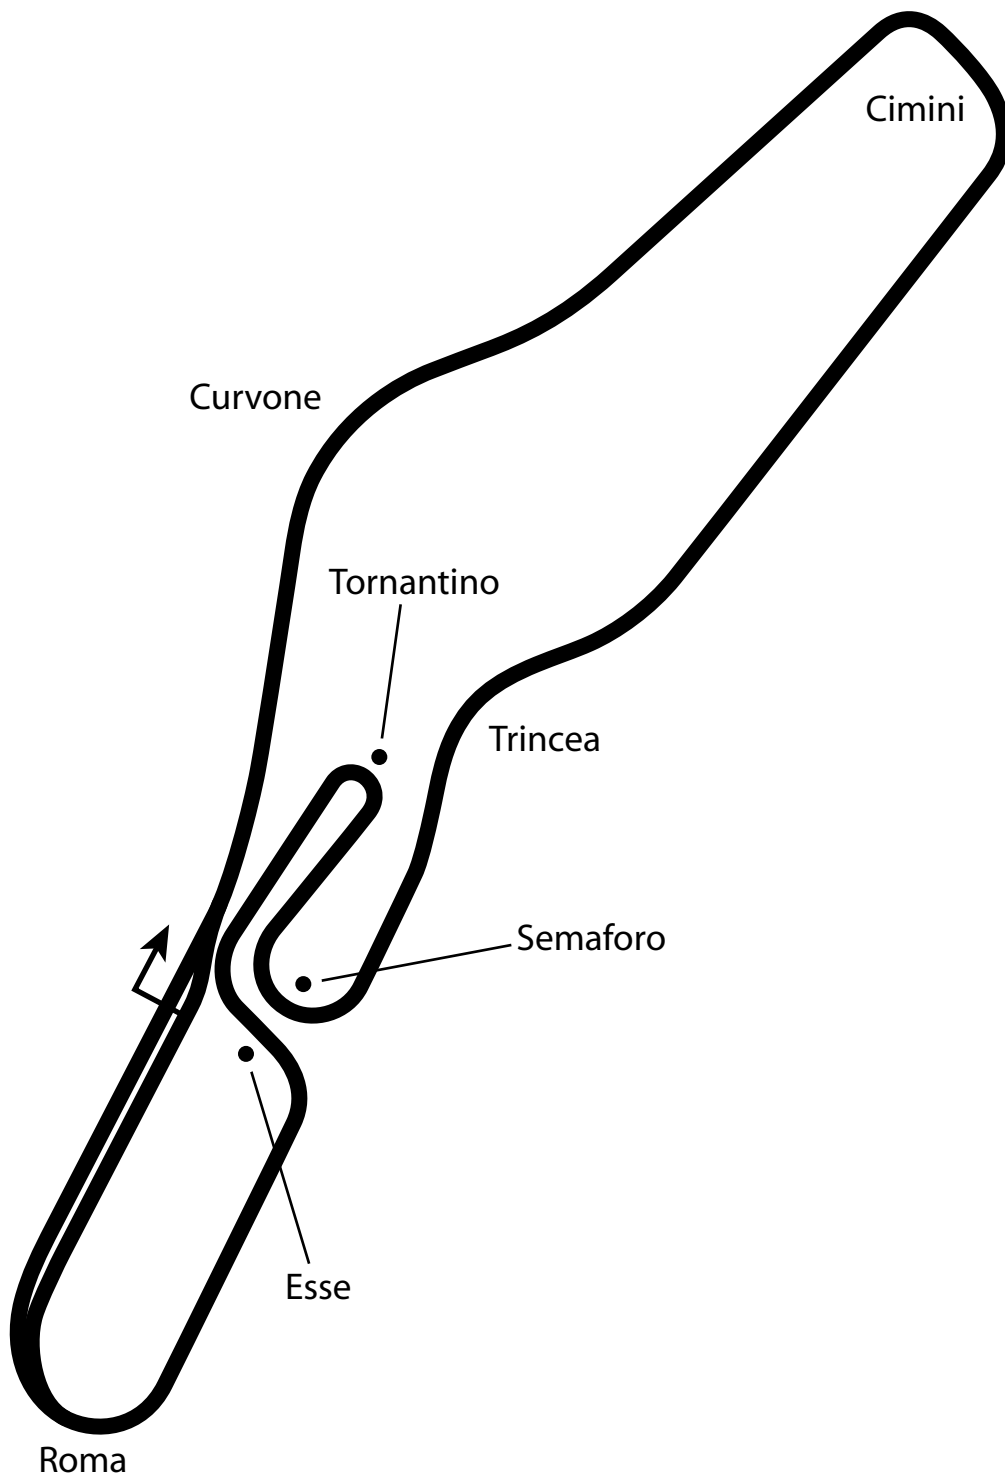

Autodromo di Vallelunga (1971)

1.99 miles
3.20 km
10 turns

vallelunga