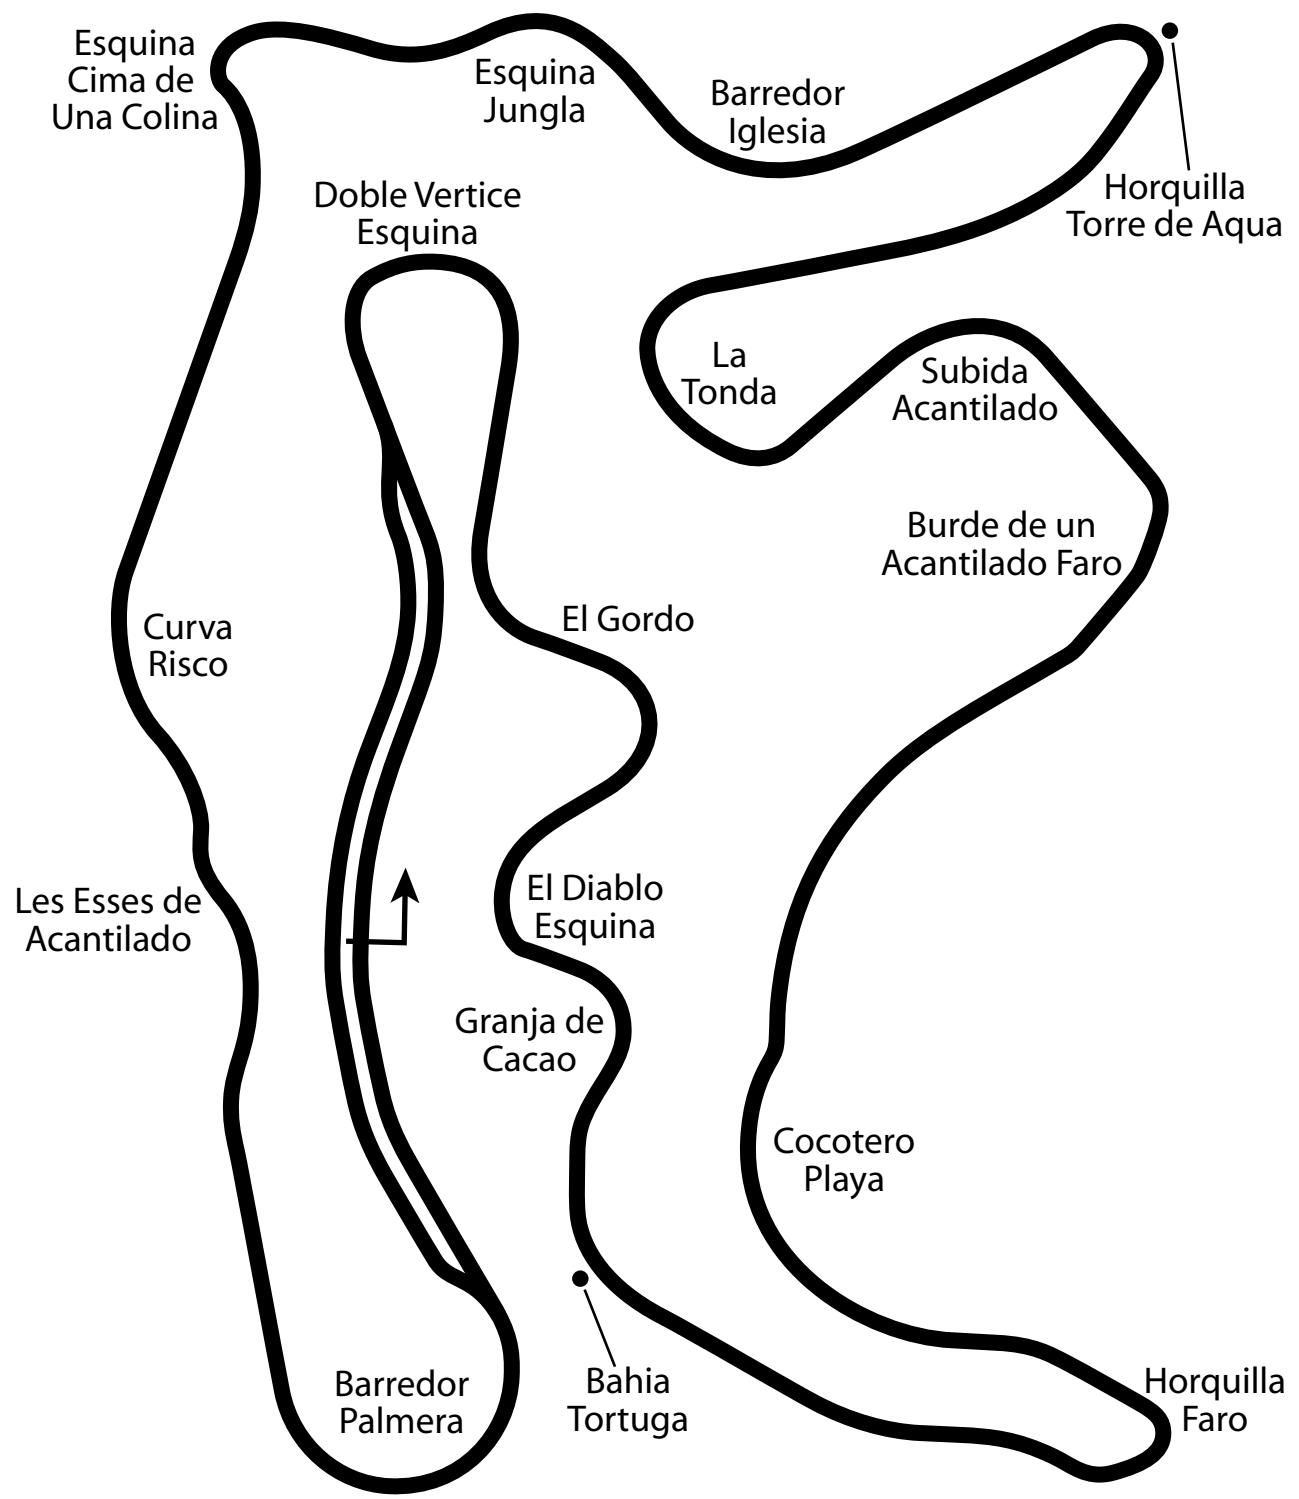

Isla la Tortuga

6.02 miles
9.68 km
22 turns

tortuga