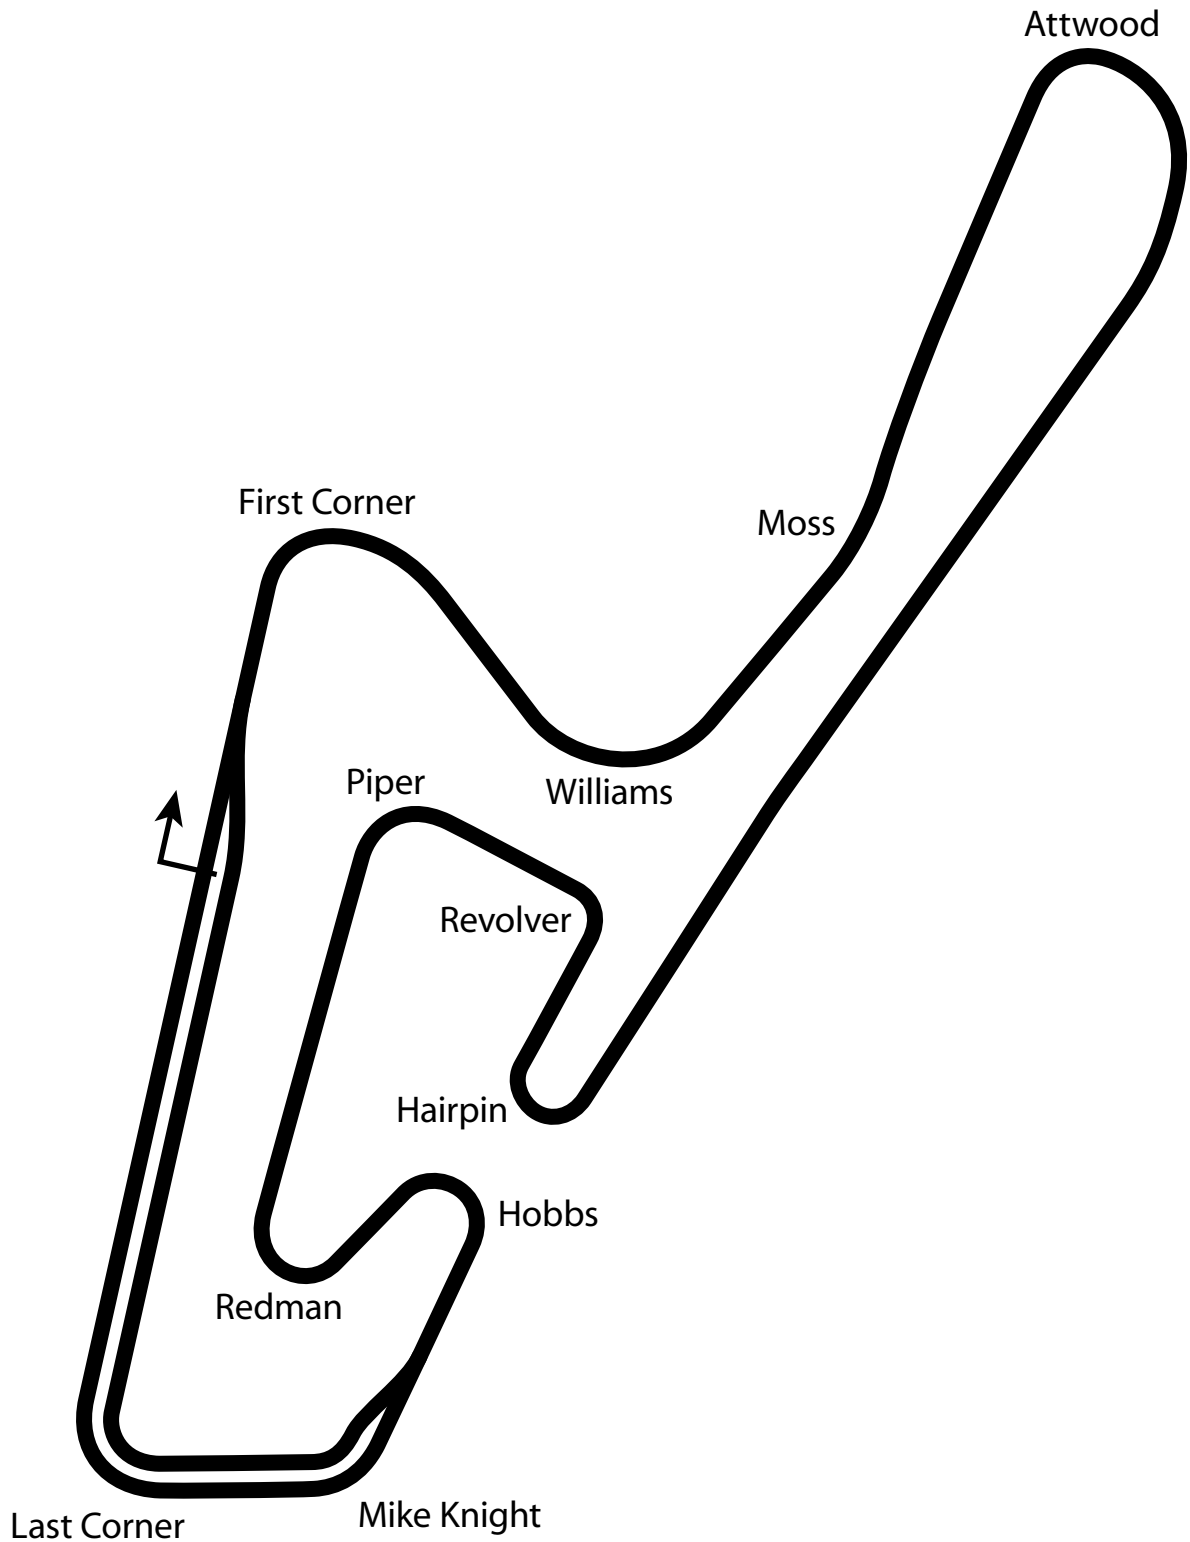

# TI Circuit Aida

2.30 miles  
3.70 km  
13 turns

**tiaida**