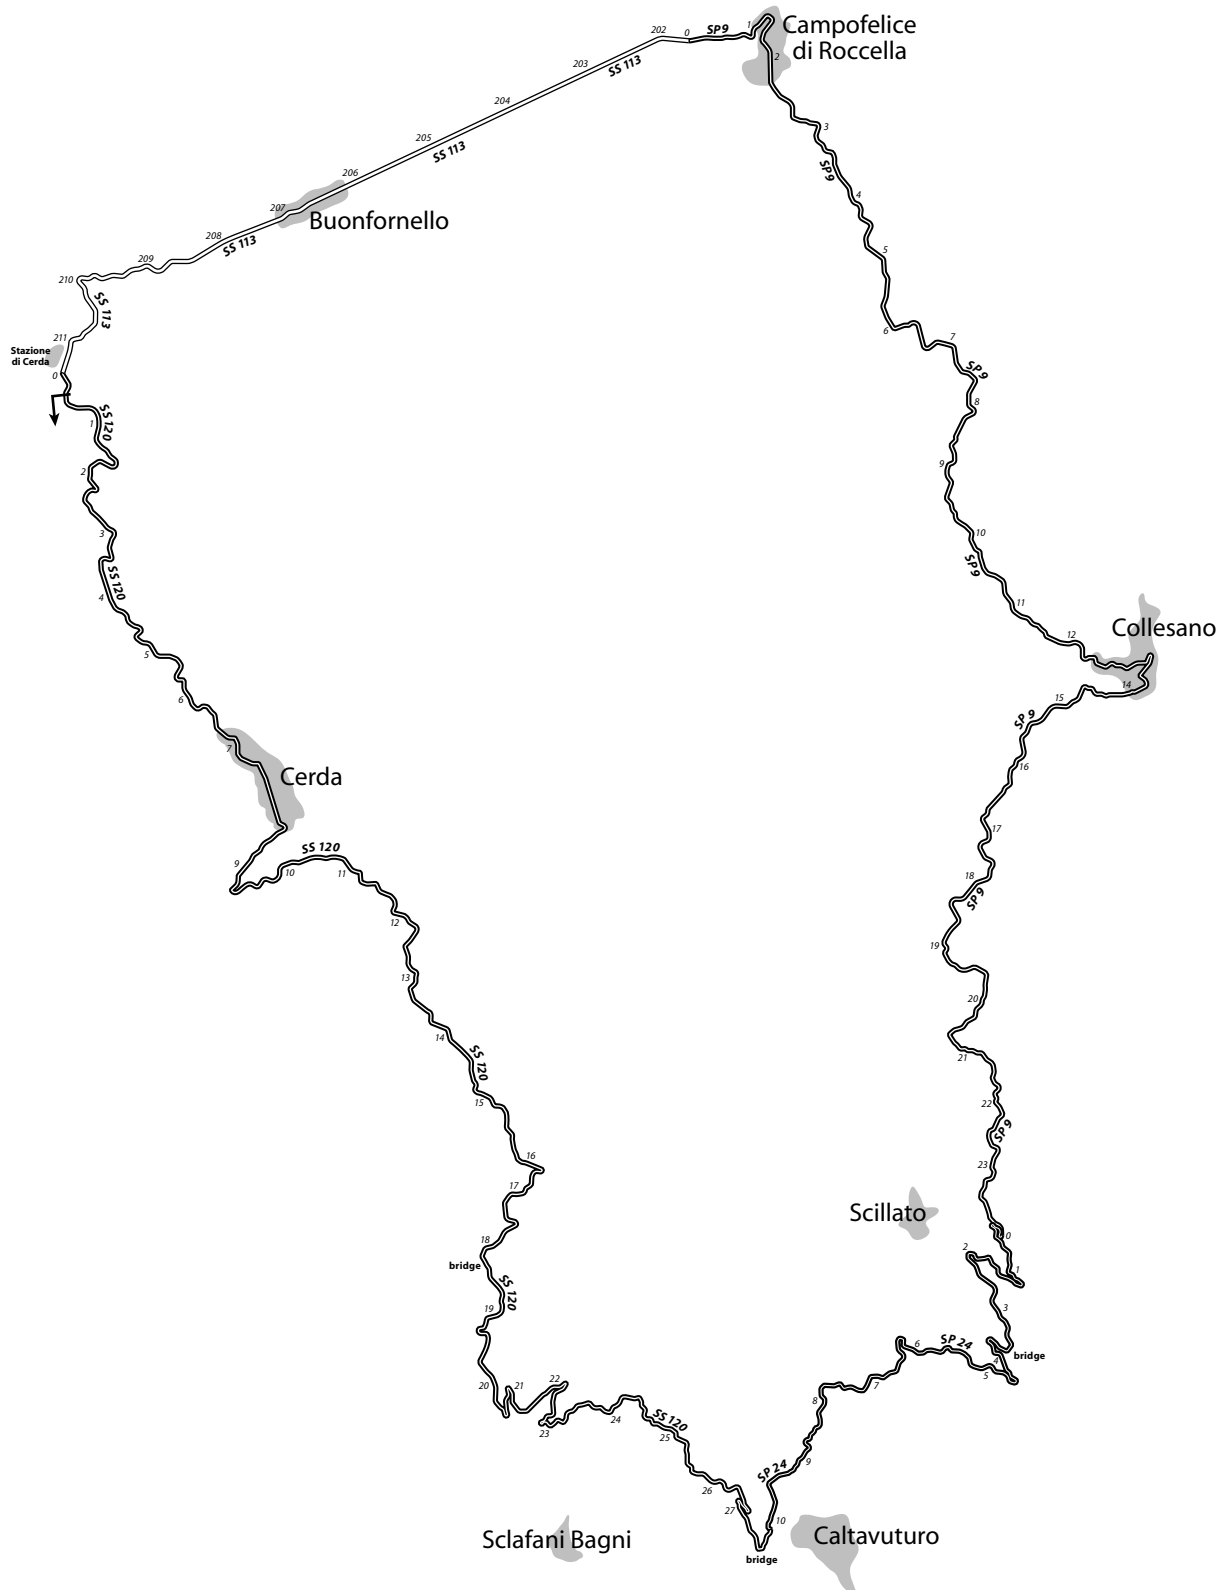

Targa Florio (1967)

44.73 miles
71.98 km
567 turns

targa