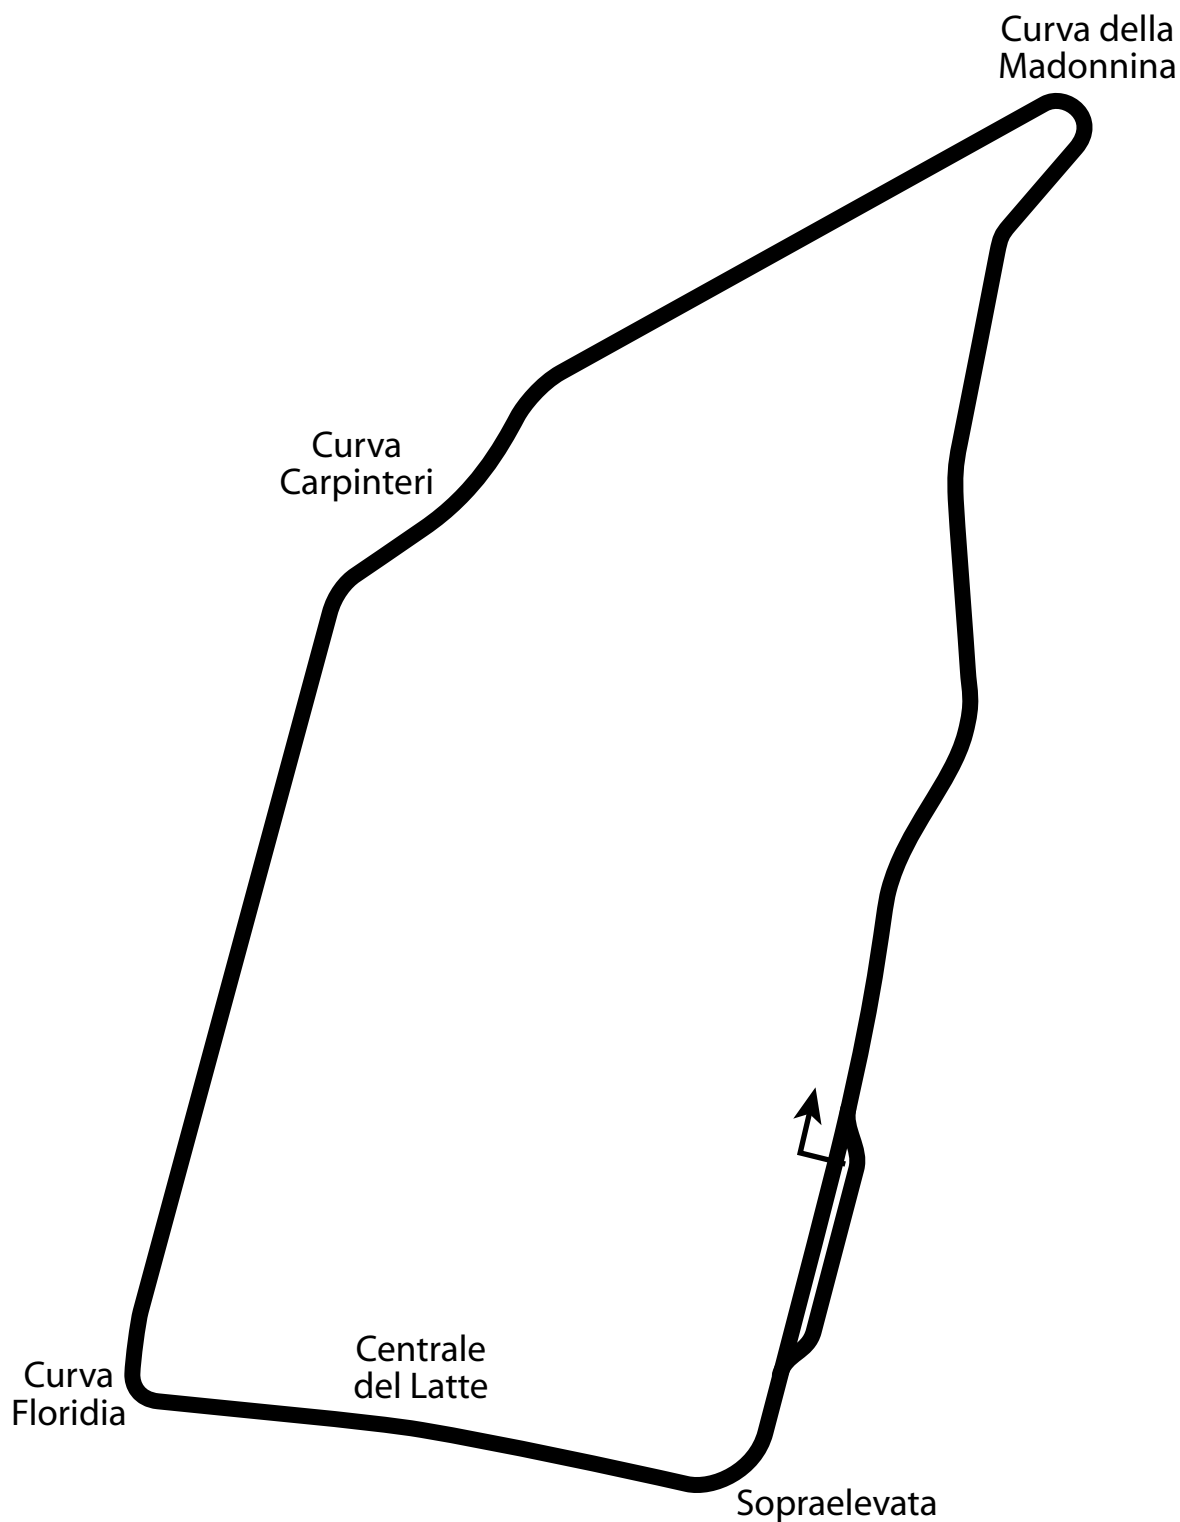

Circuito di Siracusa

3.46 miles
5.57 km
11 turns

syracuse