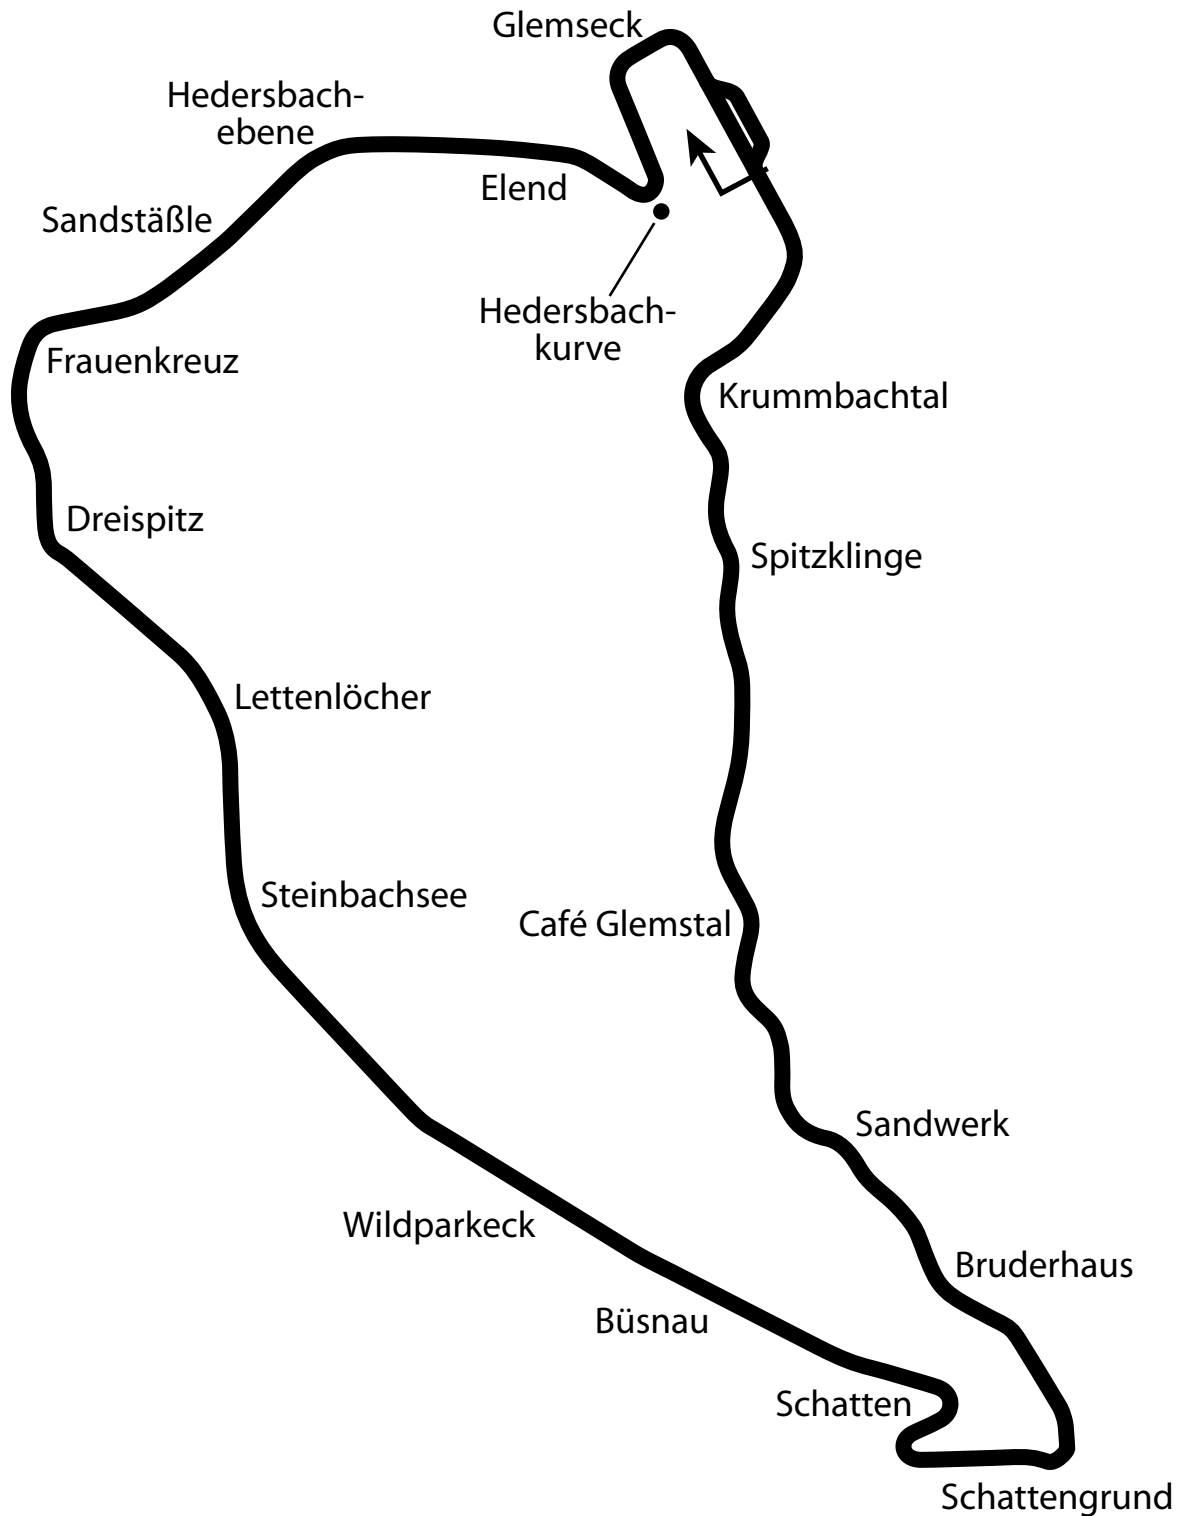

# Rennstrecke Solitude

7.09 miles  
11.42 km  
45 turns

***solitude***