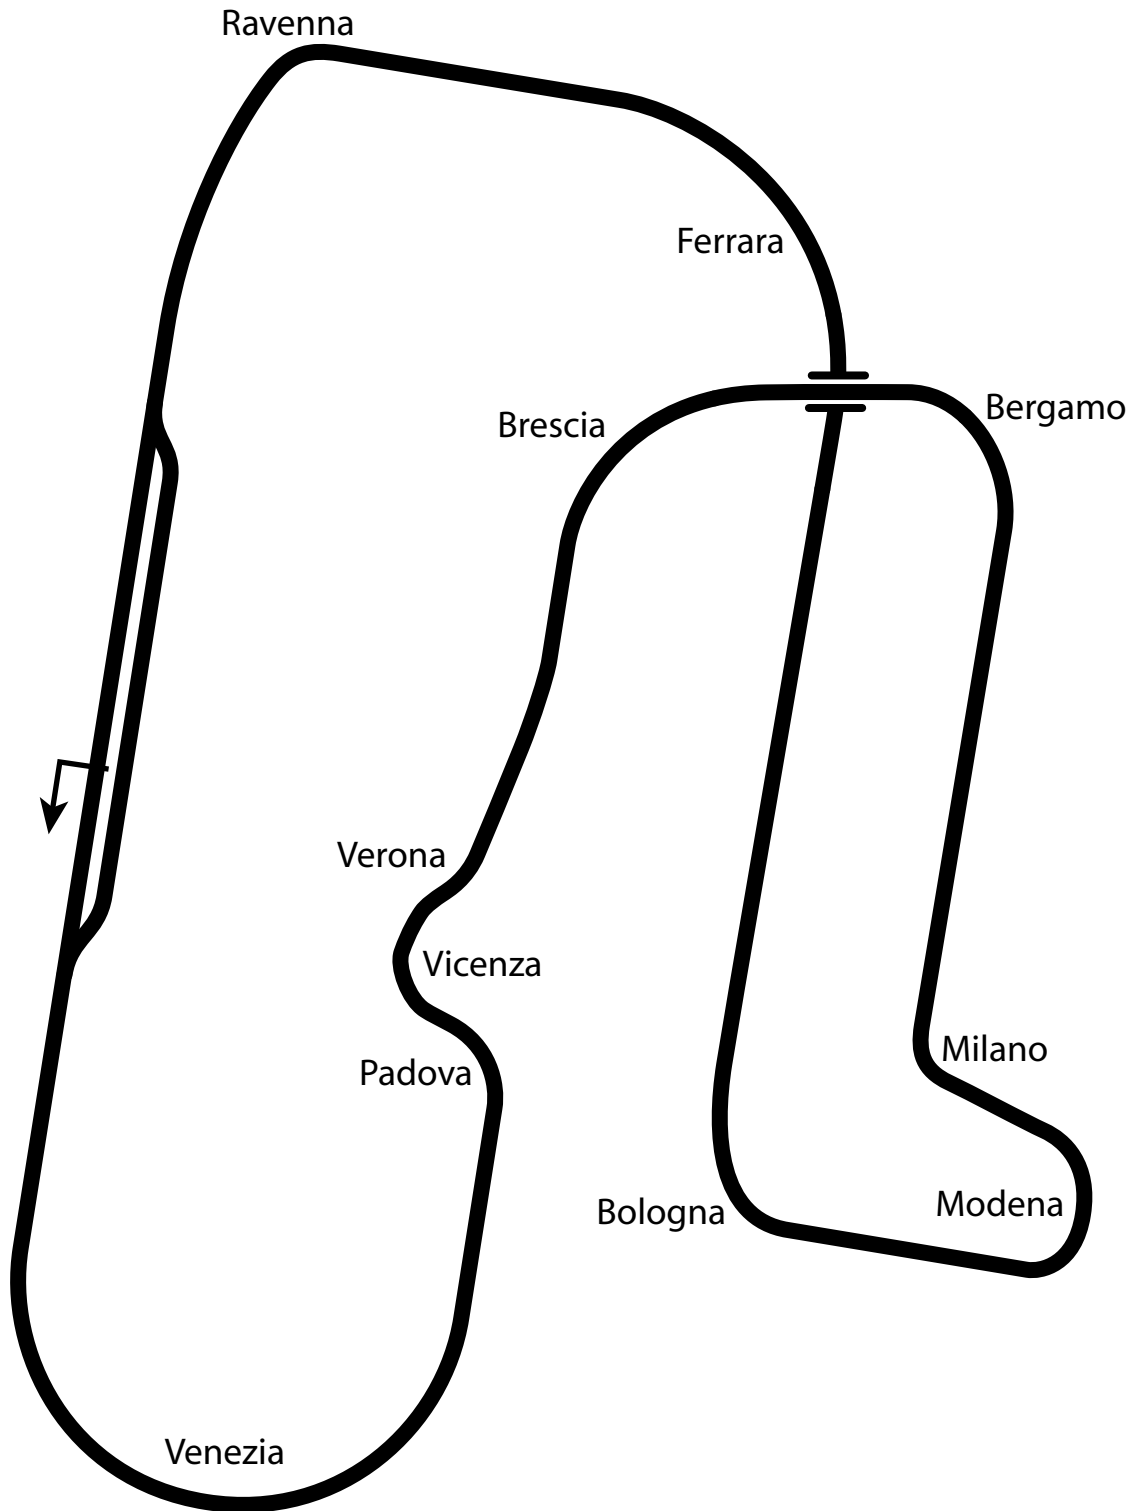

# Senza Circuit

3.50 miles  
5.63 km  
13 turns

**sen**