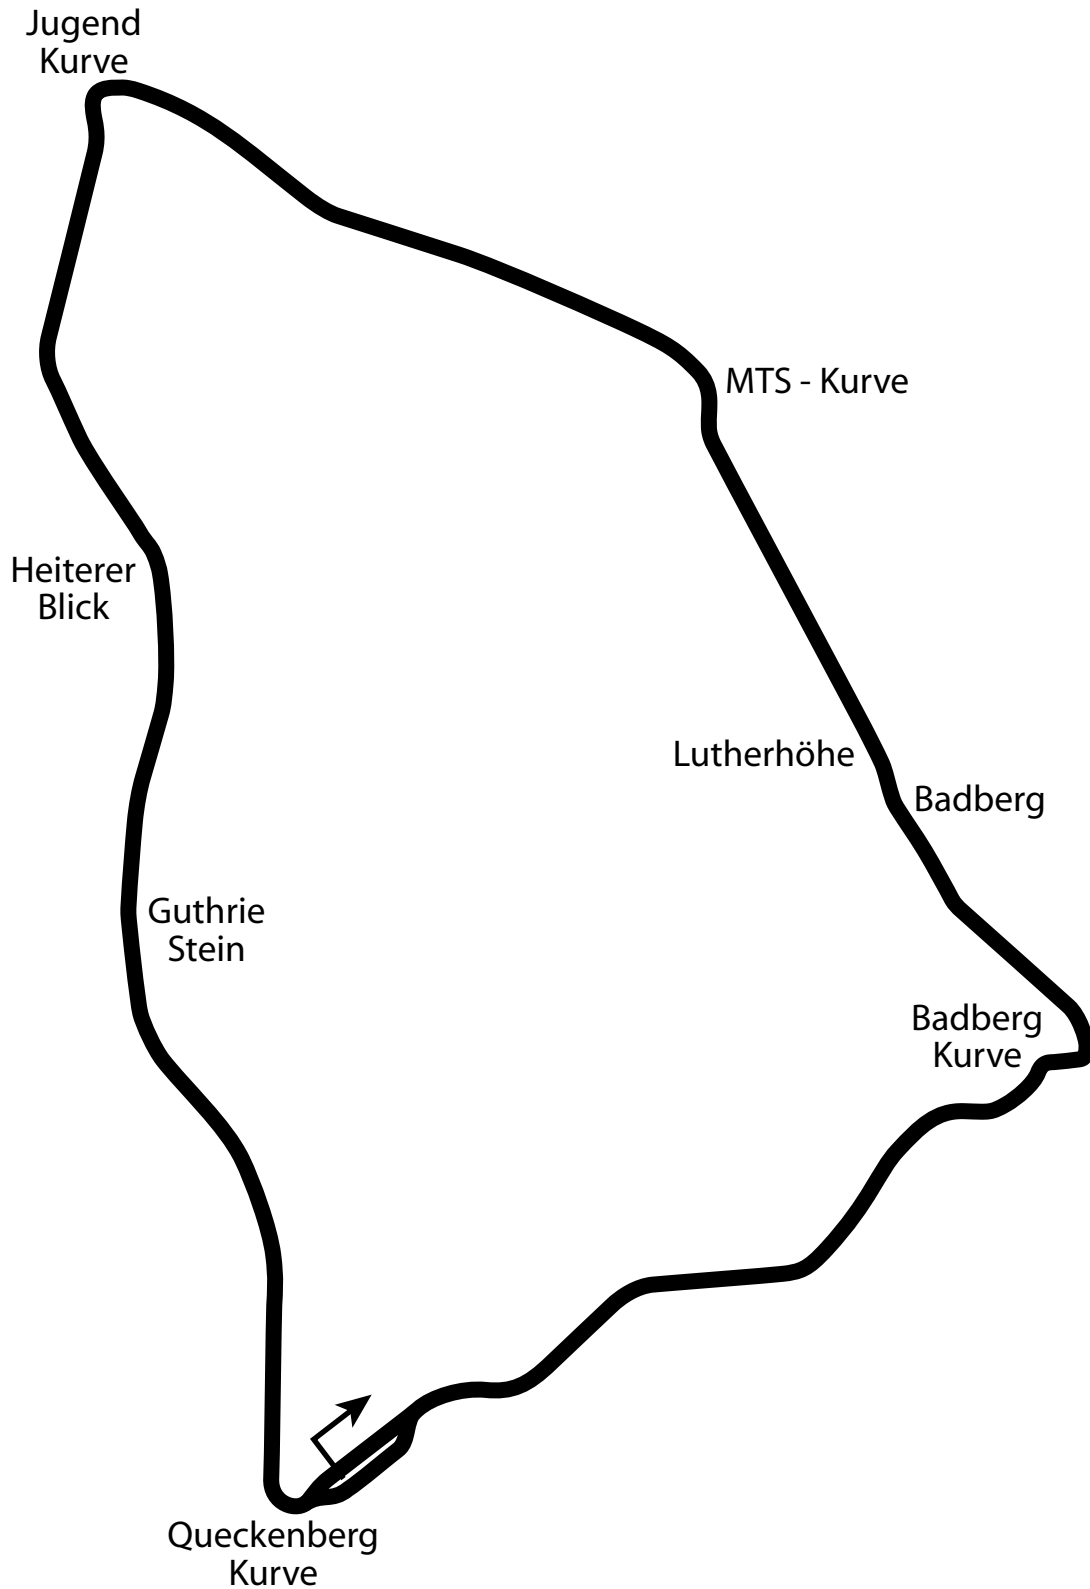

Sachsenring

5.43 miles
8.73 km
26 turns

sachsr67