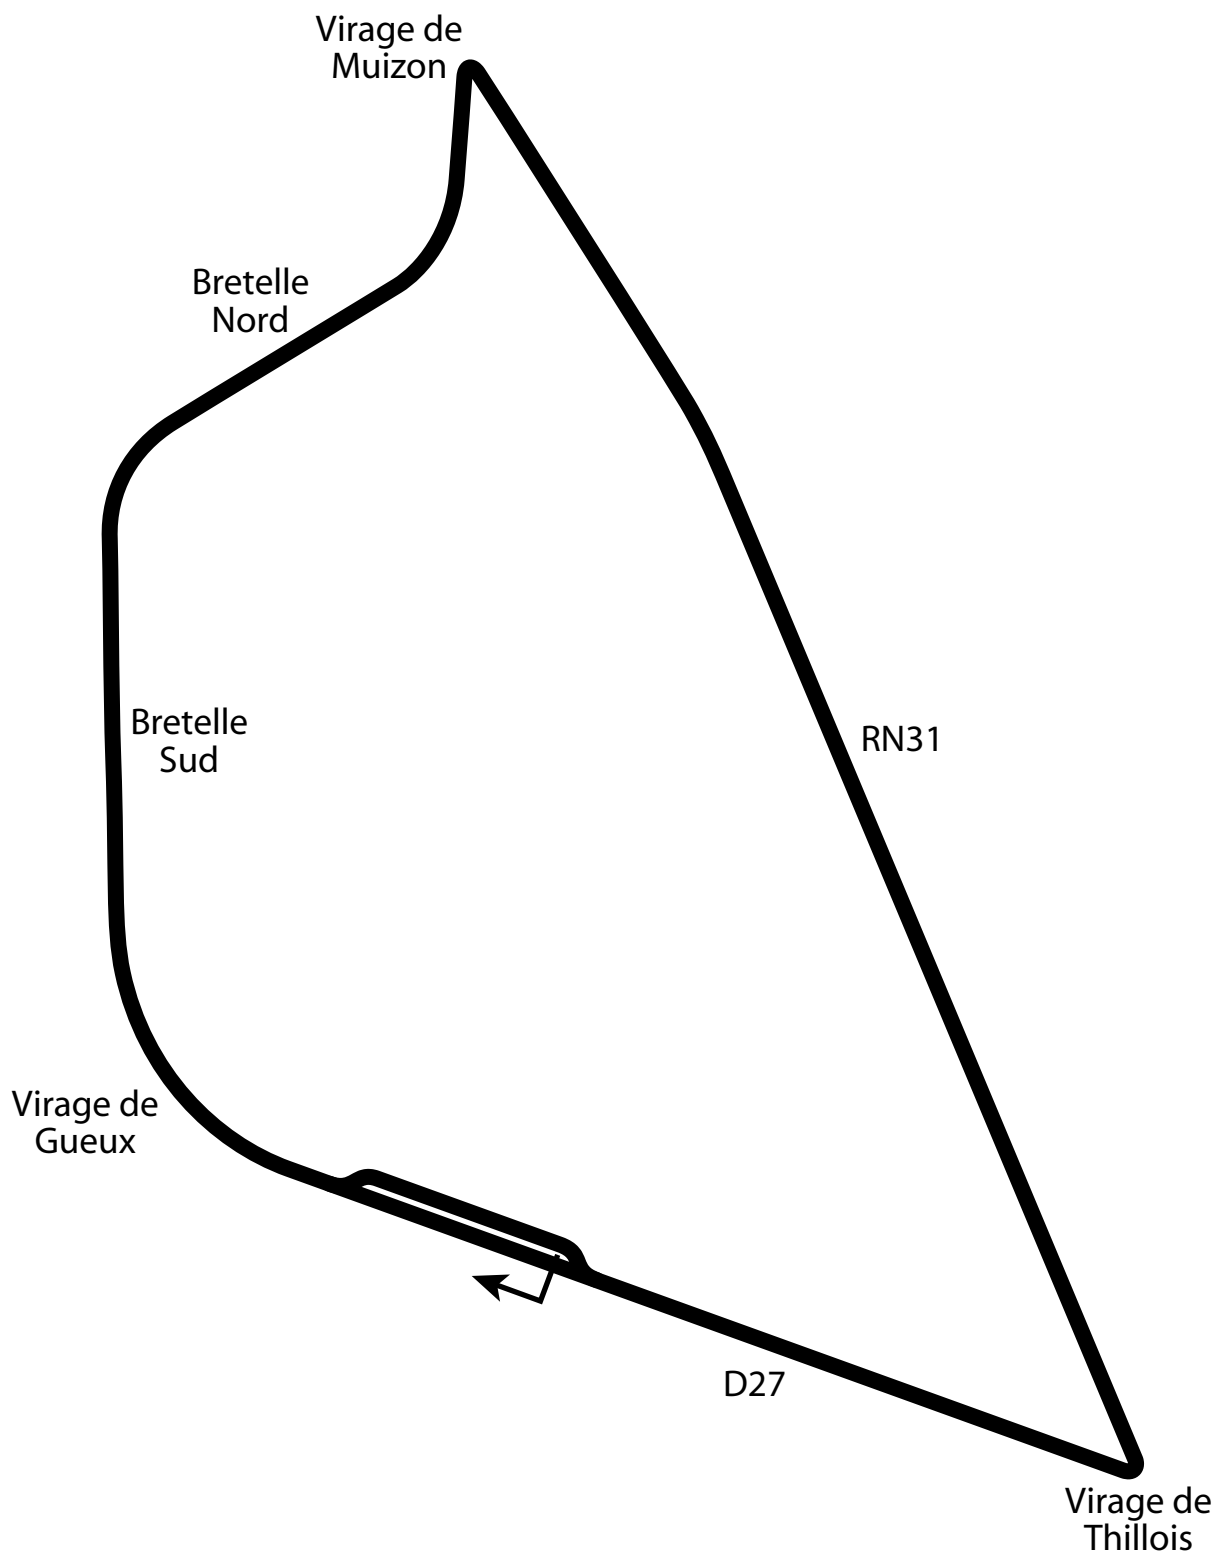

Le Circuit de Reims-Gueux

5.20 miles
8.36 km
6 turns

reims66