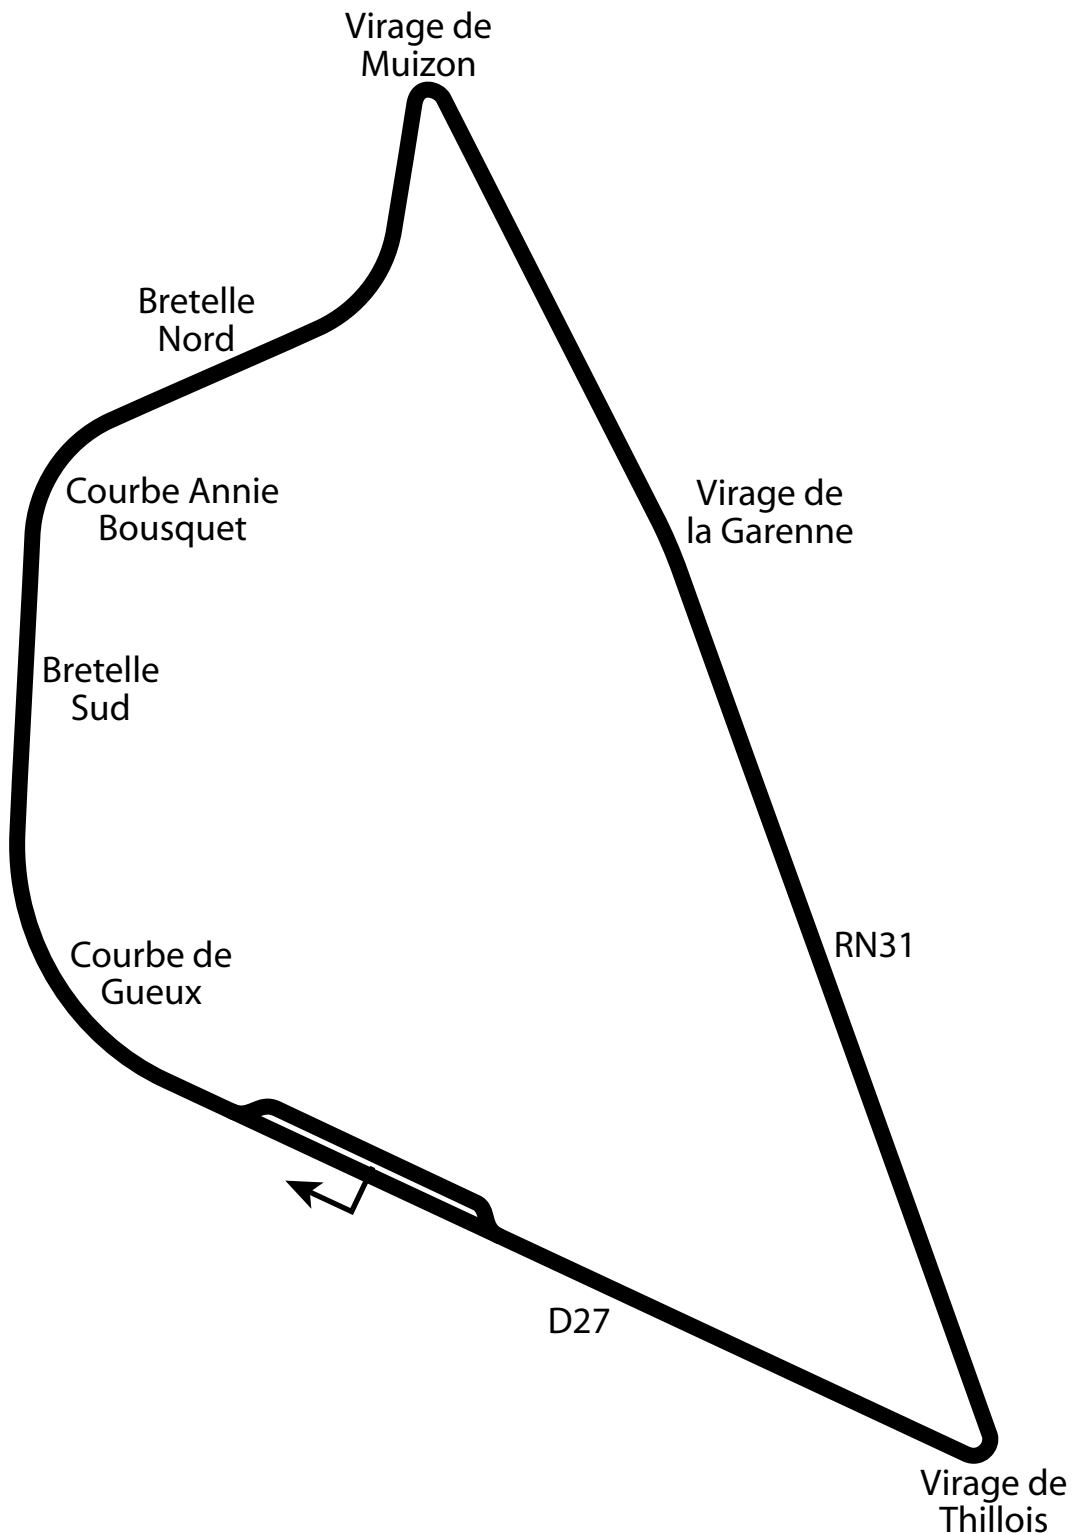

# Circuit de Compétition de Reims

5.16 miles  
8.30 km  
6 turns

**reims**