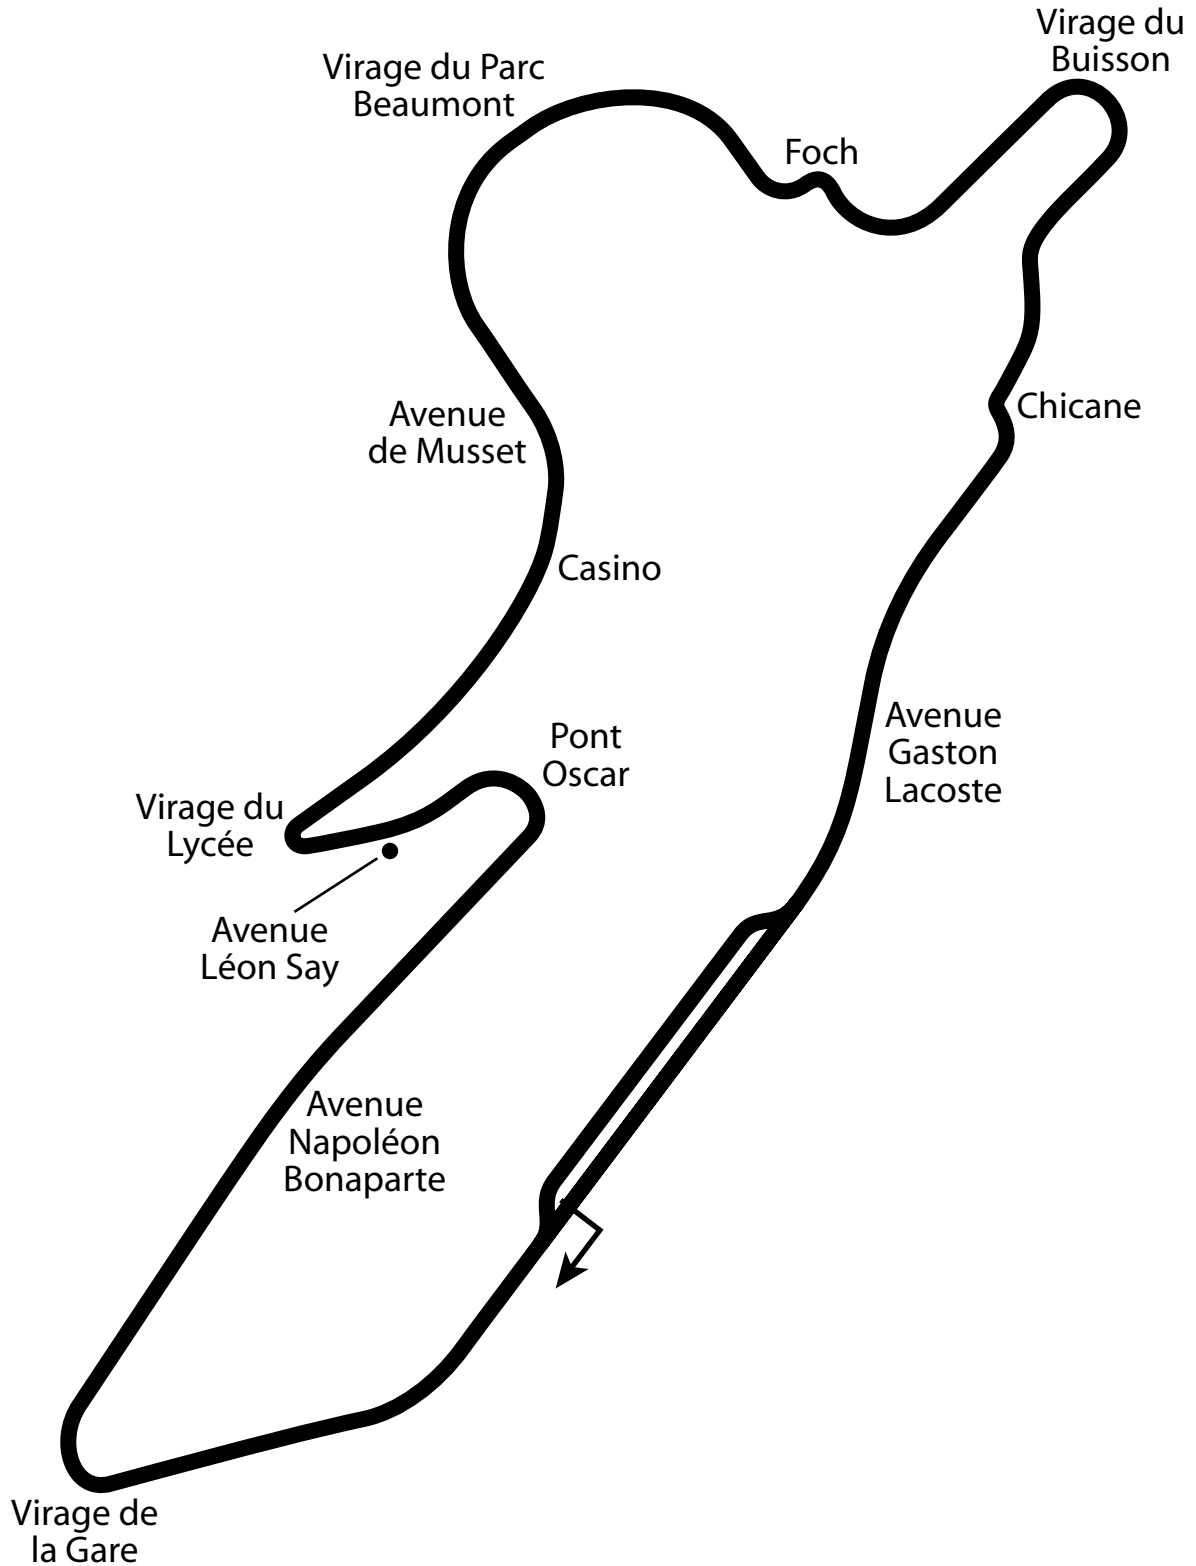

# Circuit de Pau

1.73 miles  
2.78 km  
14 turns

**pau67**