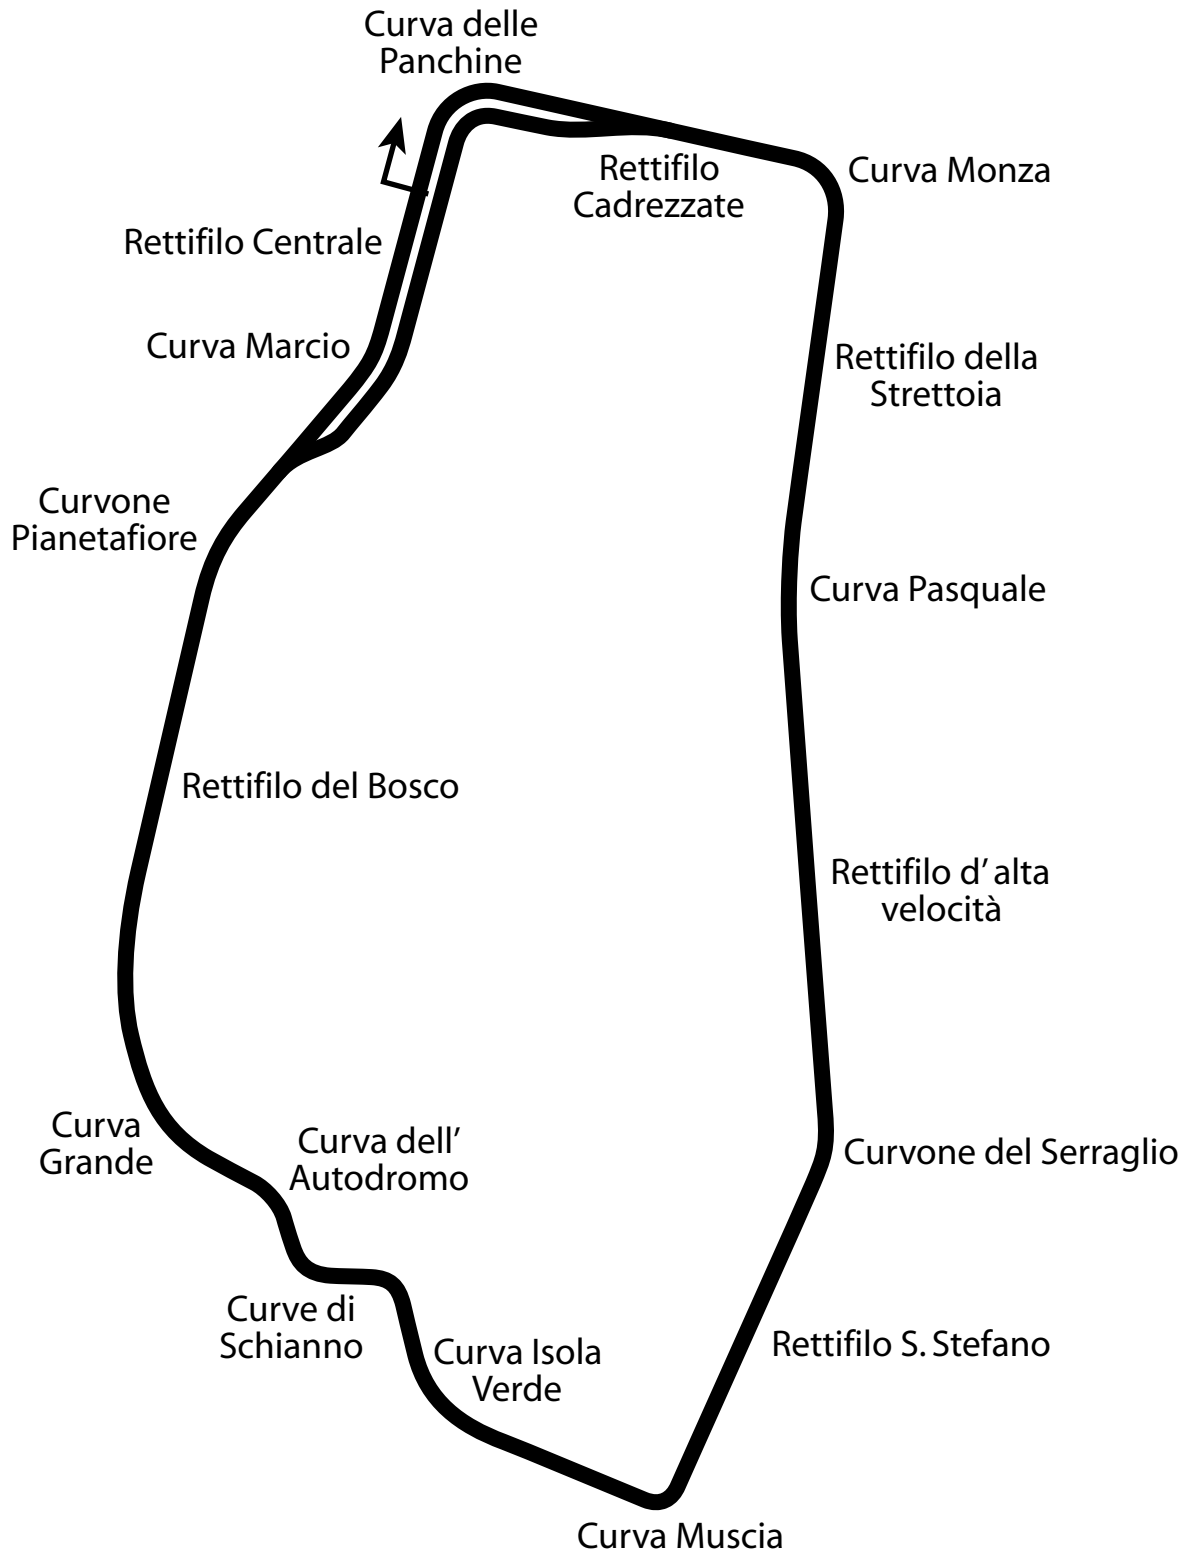

# Autodromo Nazionale delle Panchine

4.13 miles  
6.65 km  
12 turns

***panchine***