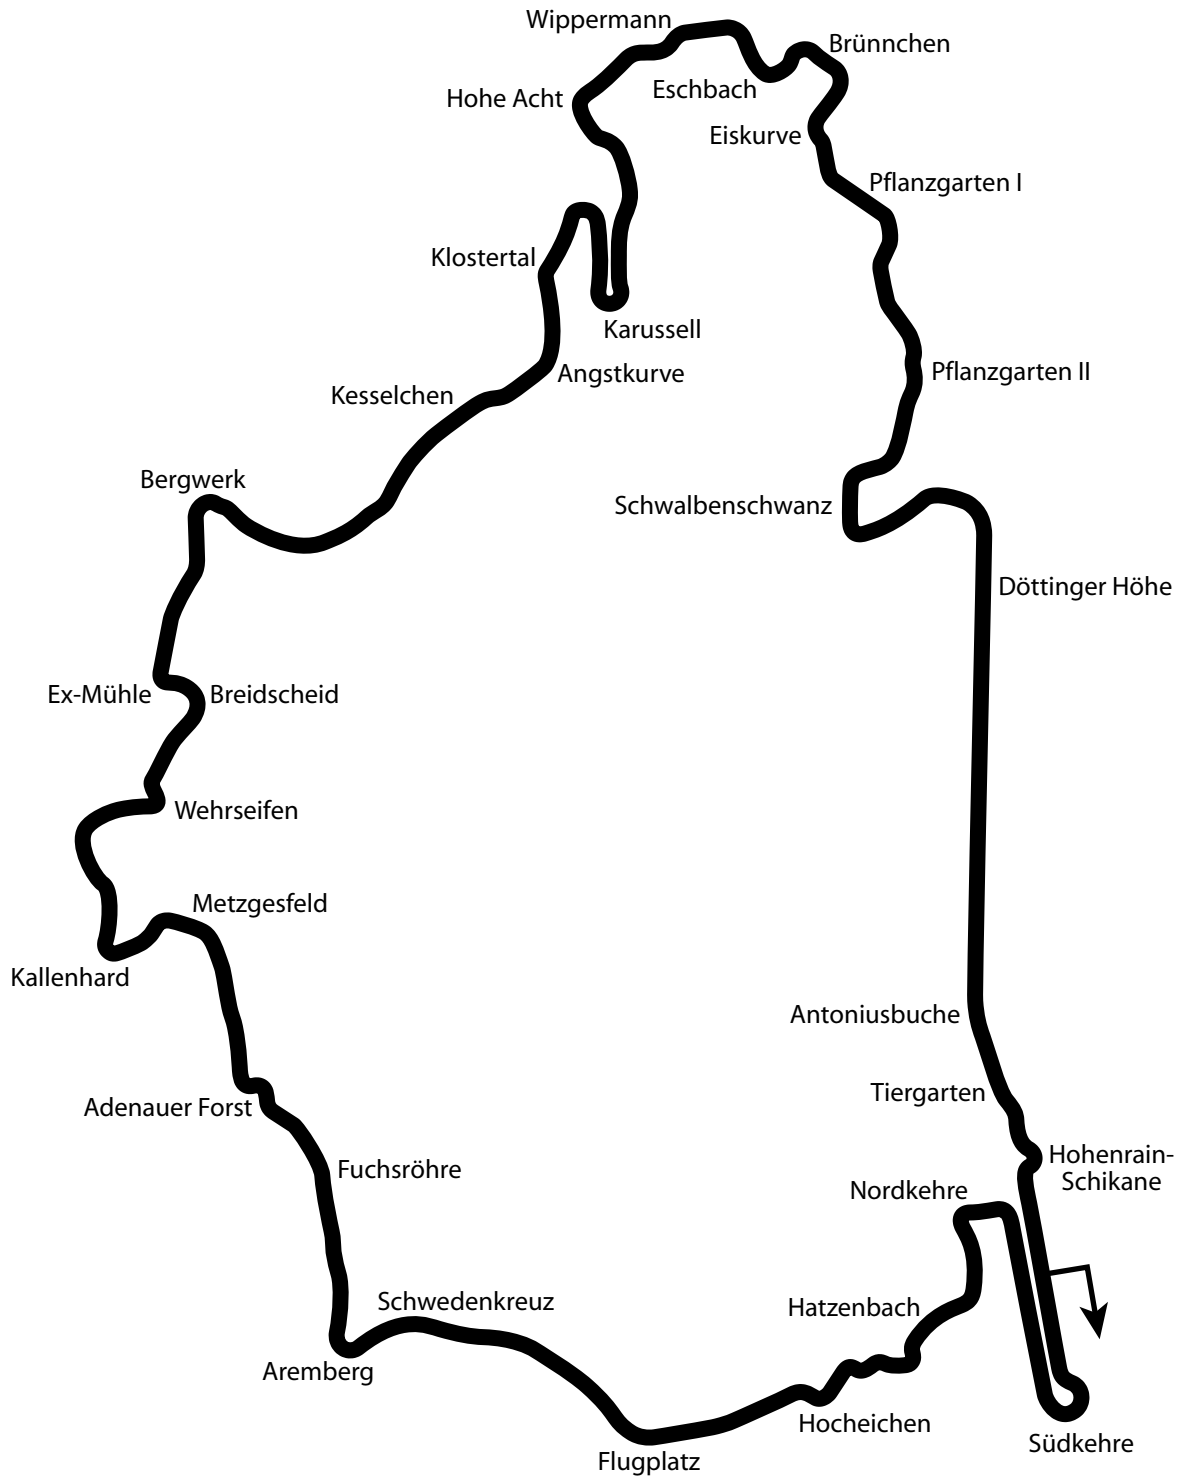

Nürburgring

14.19 miles
22.83 km
174 turns

nurb2002