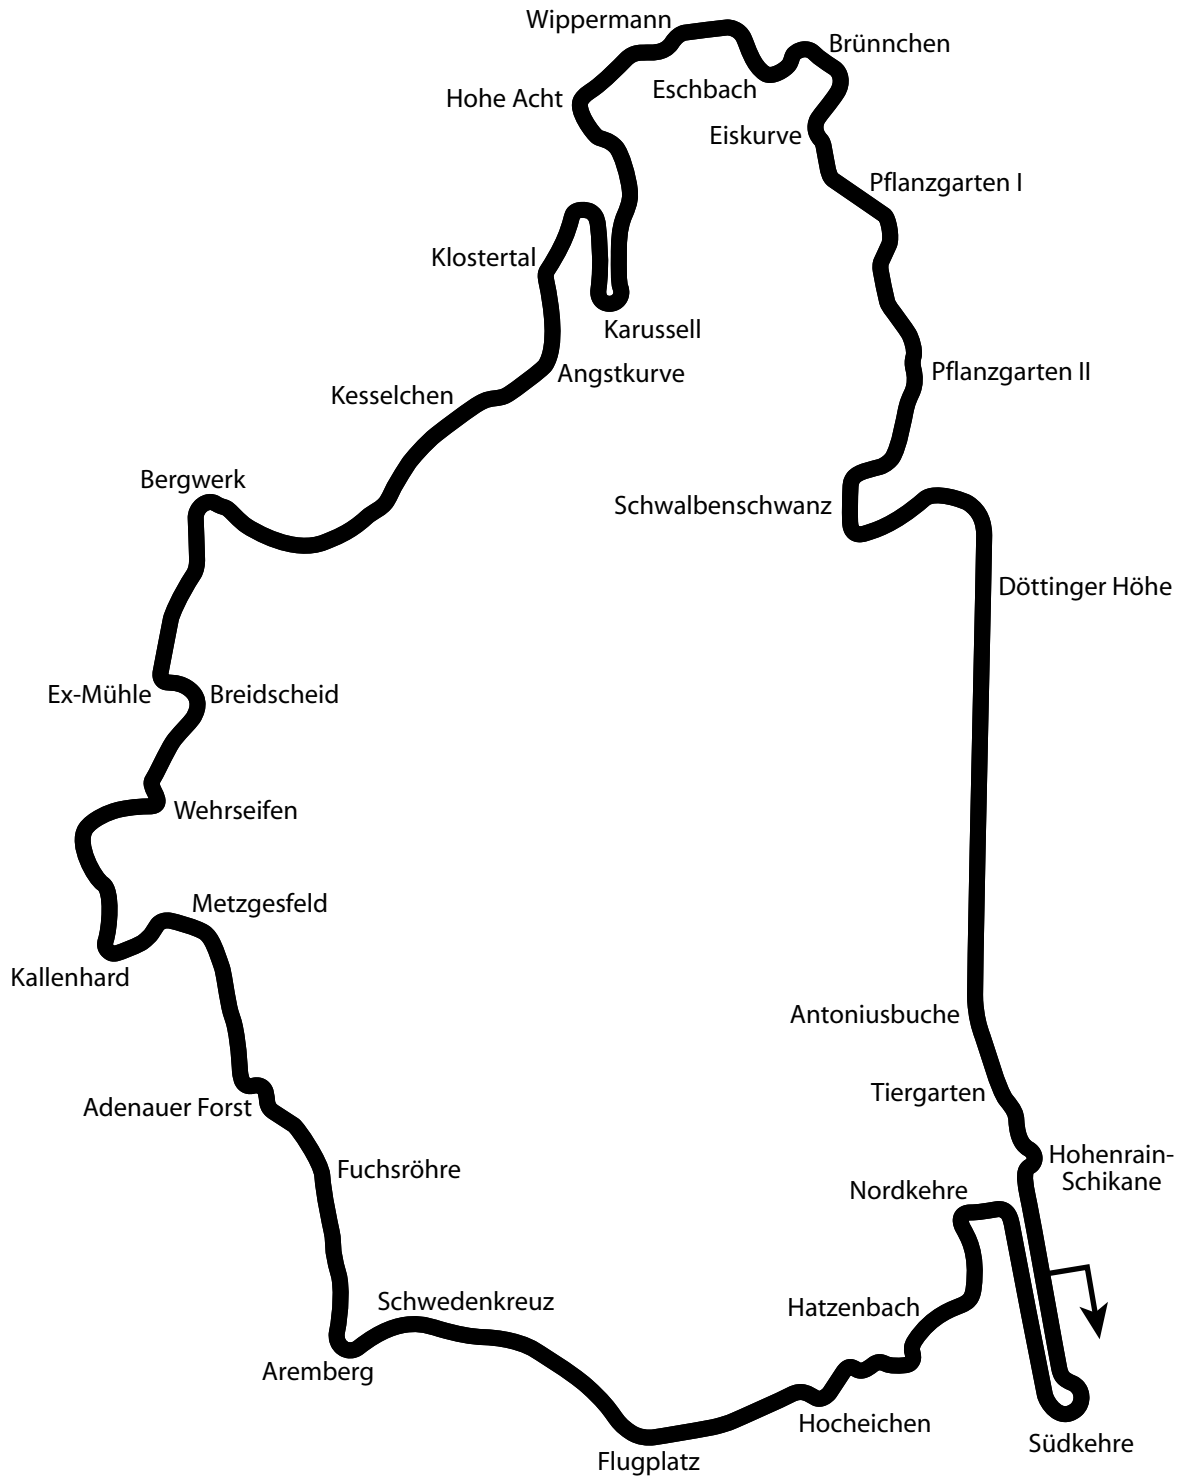

Nürburgring

14.19 miles
22.83 km
174 turns

nring84