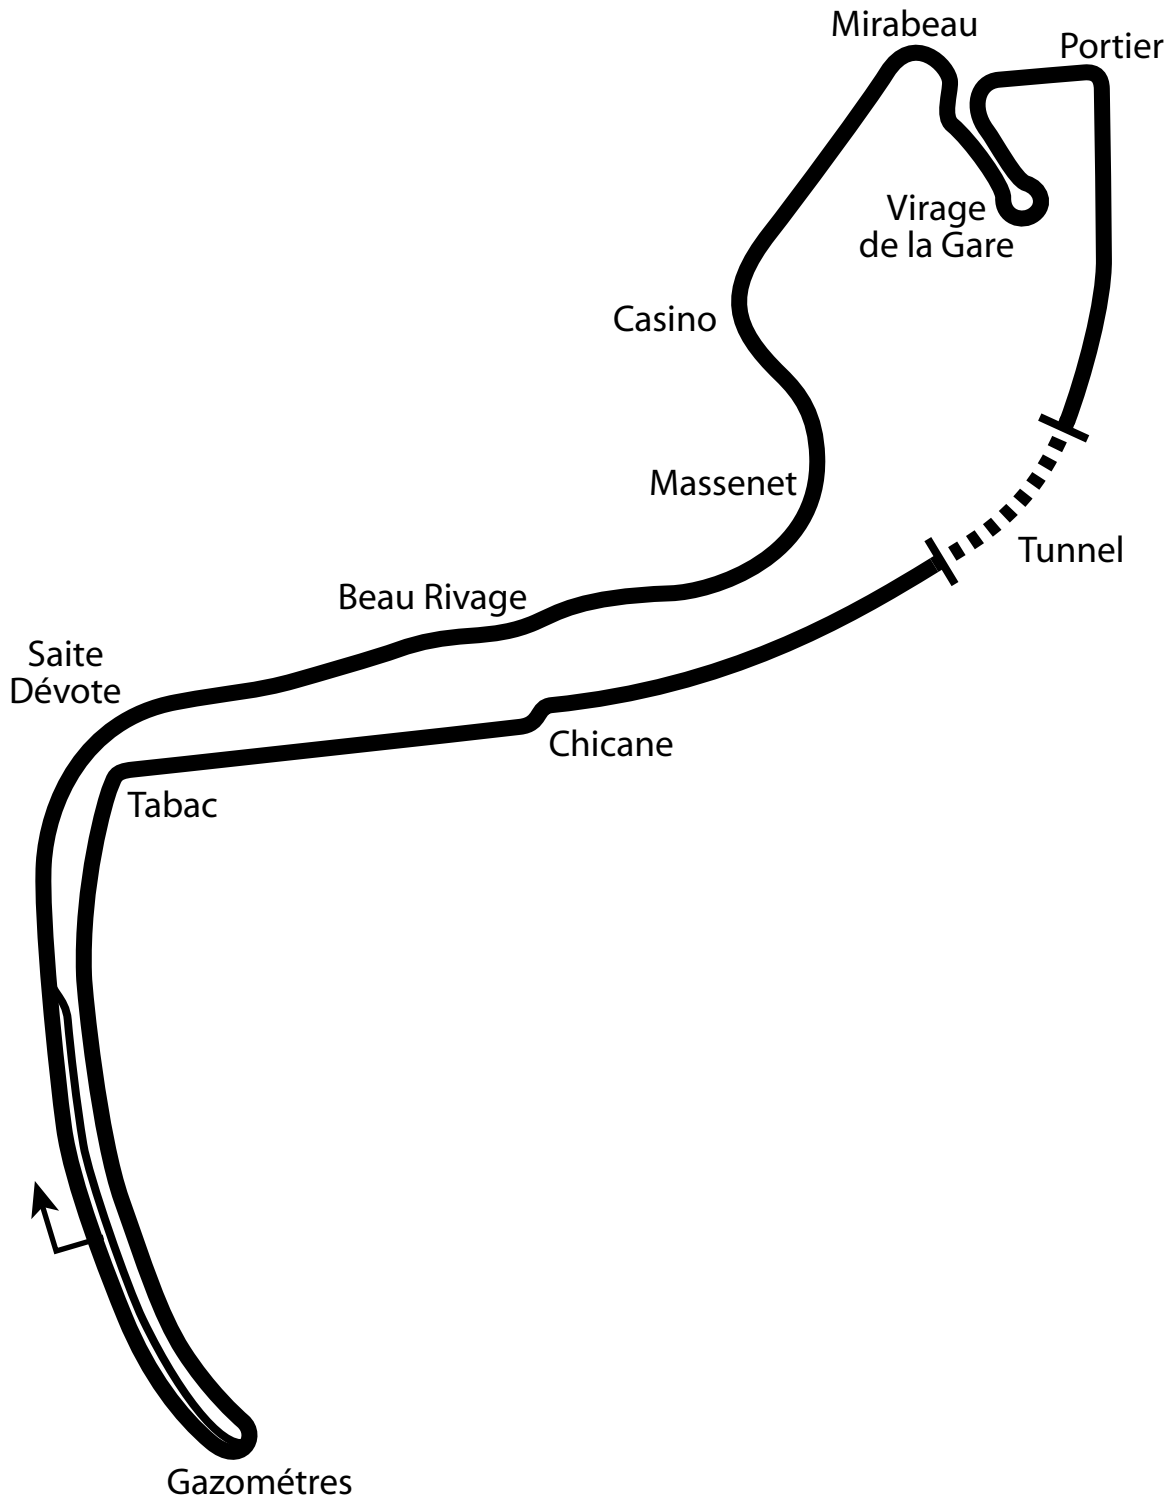

# Monaco

1.95 miles  
3.14 km  
15 turns

**monacane**