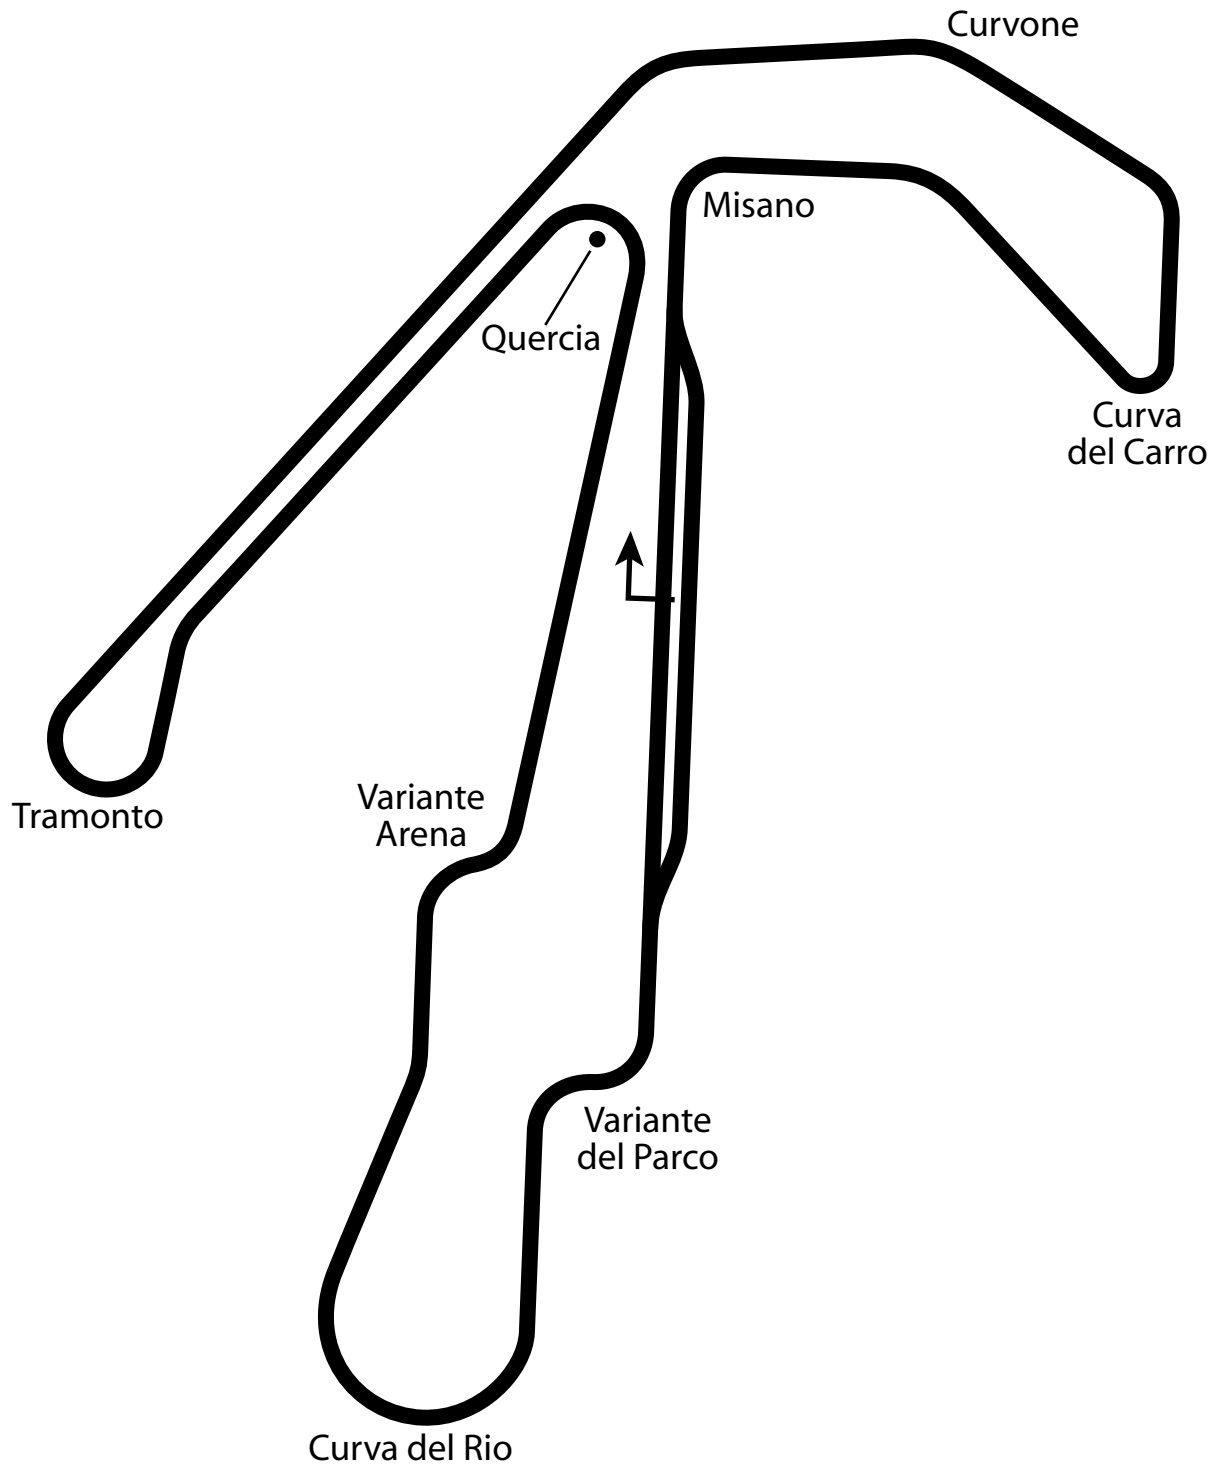

L'autodromo Internazionale di Misano

2.54 miles
4.09 km
15 turns

misano