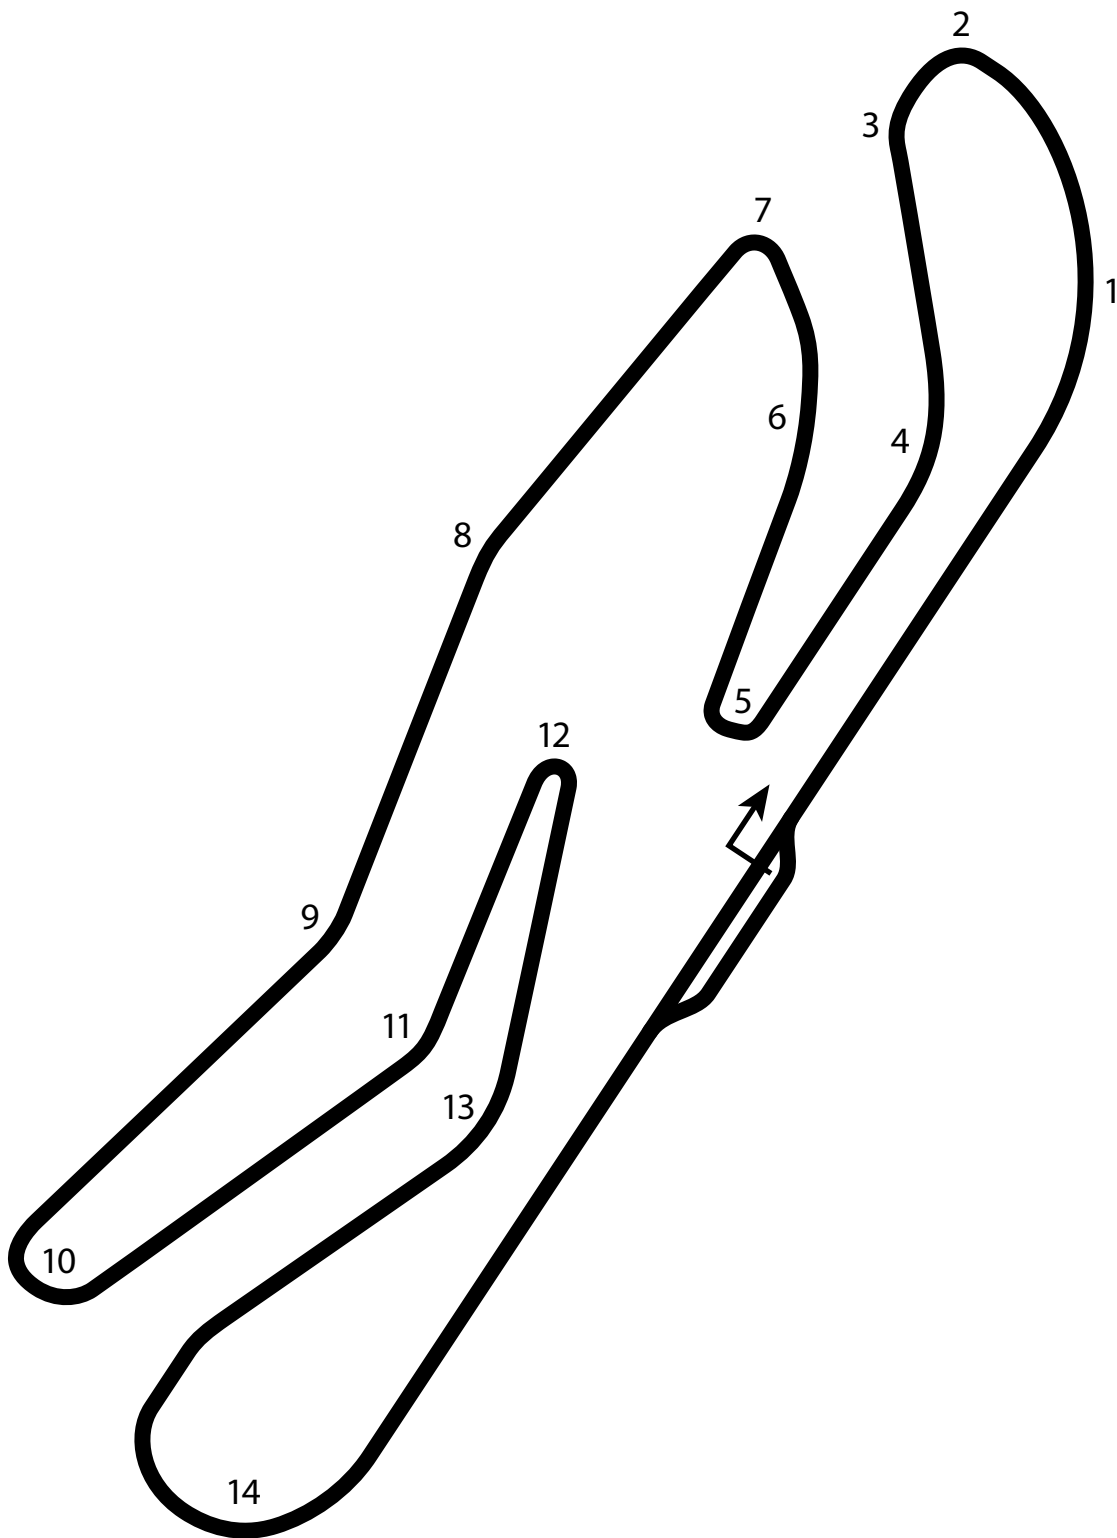

# Lake Mjøsa, Lillehammer

6.25 miles  
10.07 km  
14 turns

**Lillehammer**