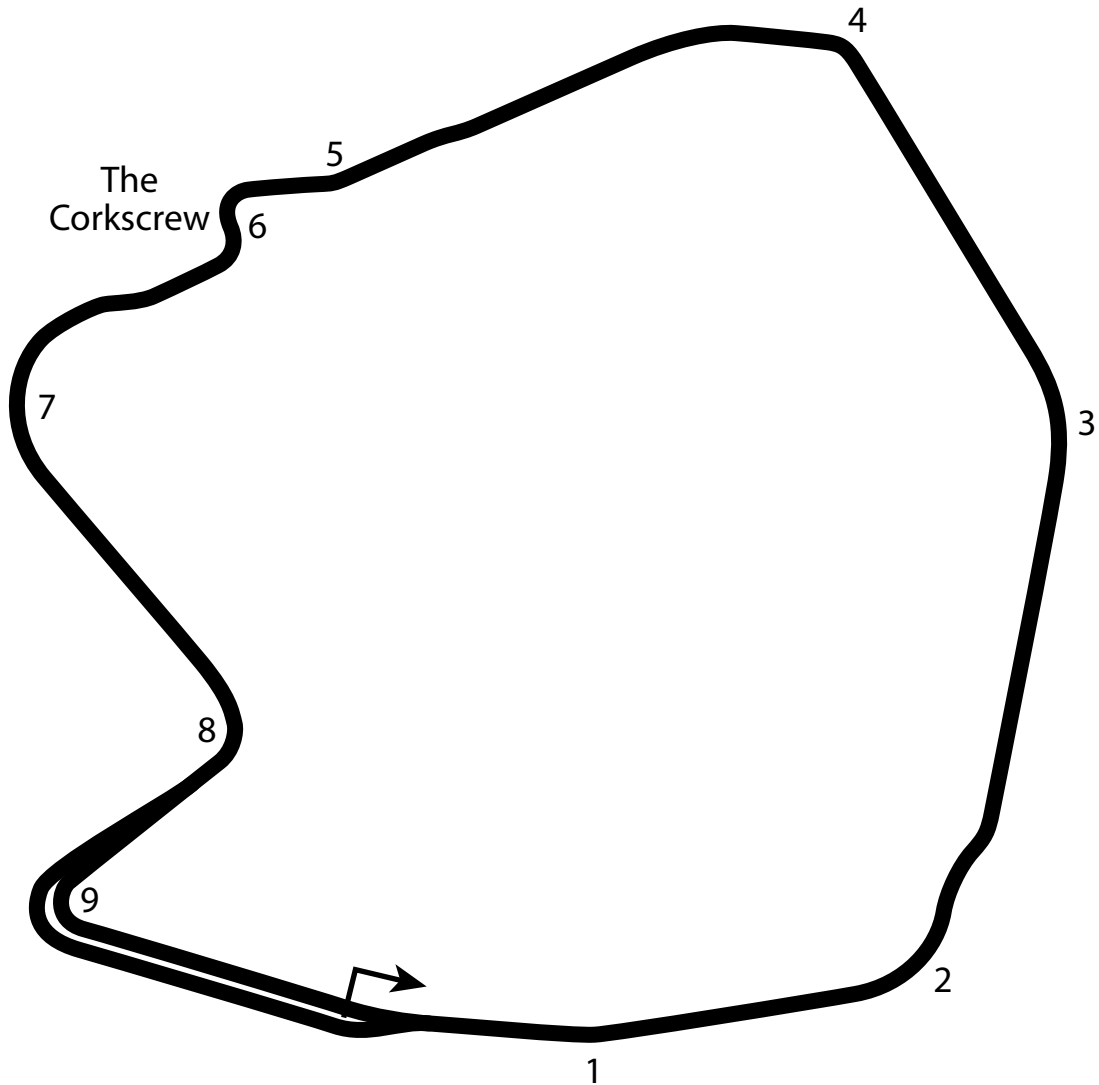

Laguna Seca (1967)

1.90 miles
3.06 km
9 turns

laguna67