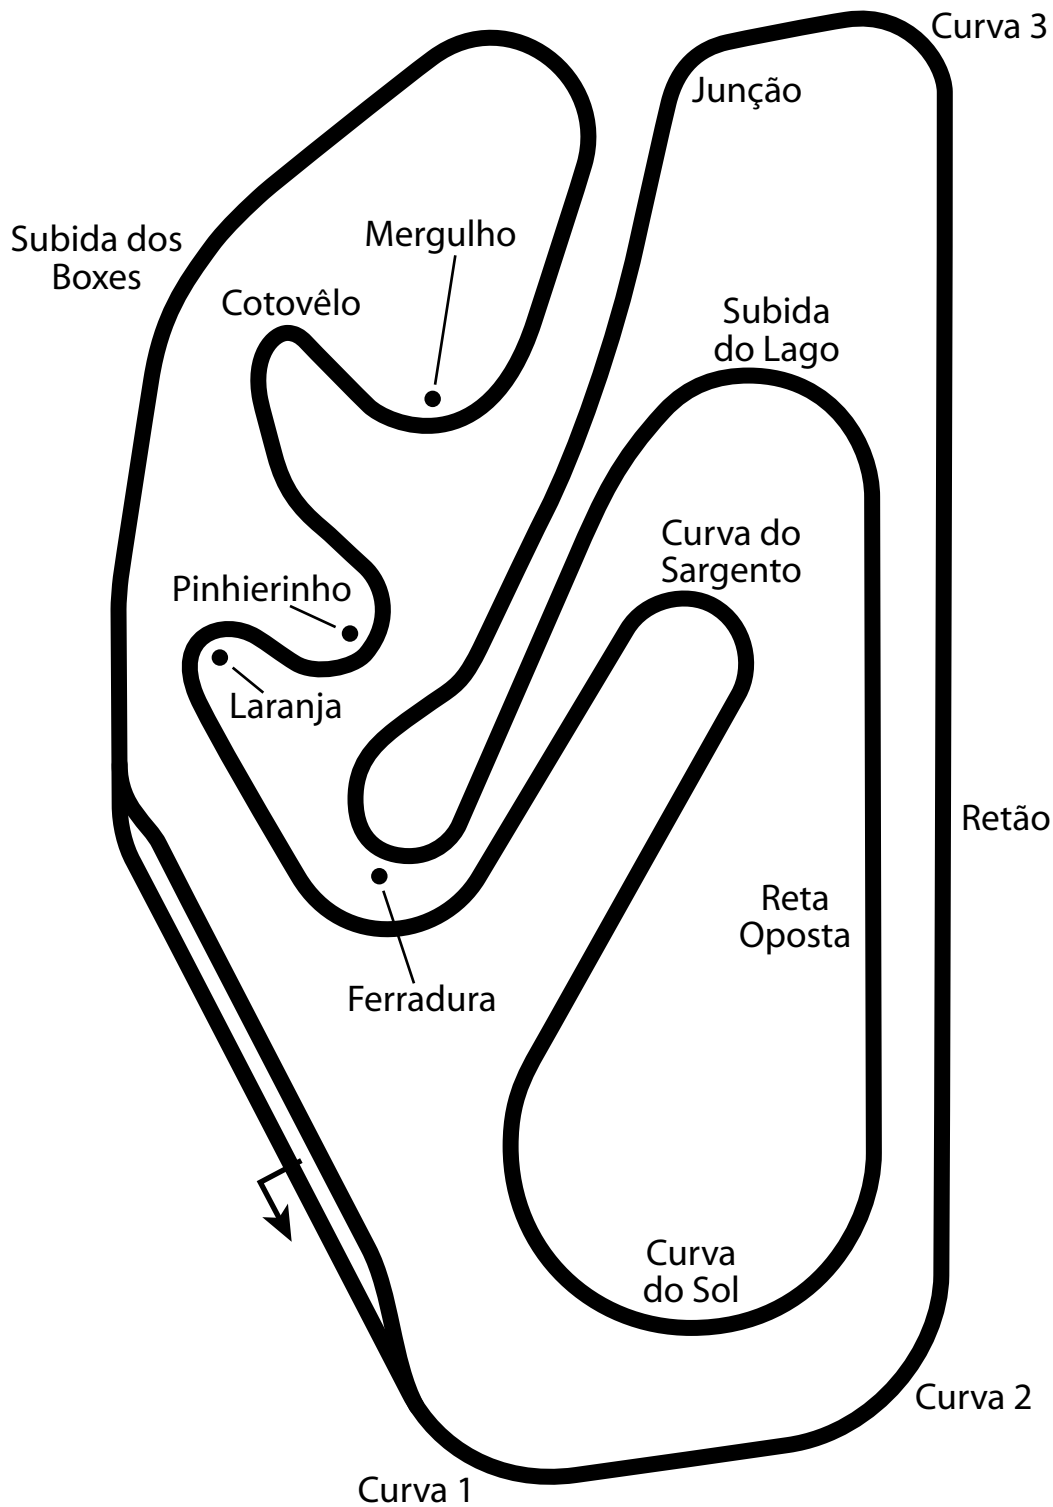

Autodromo José Carlos Pace

4.94 miles
7.95 km
19 turns

ilagos73