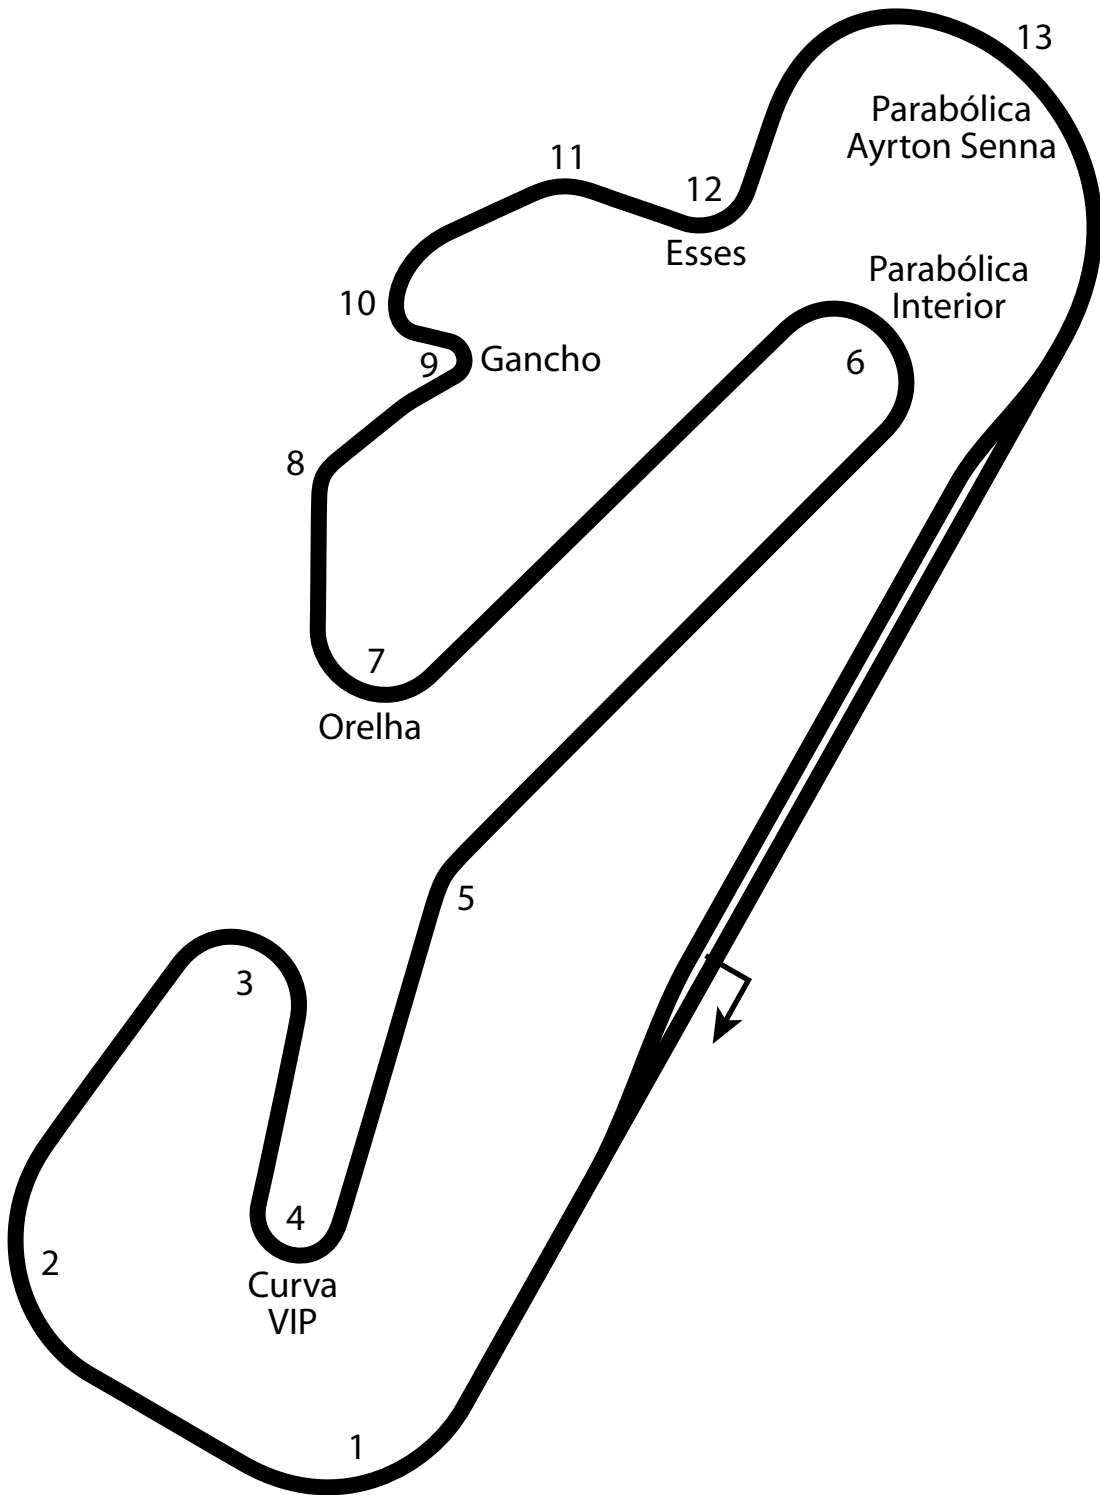

# Autódromo do Estoril

2.70 miles  
4.35 km  
13 turns

**estoril**