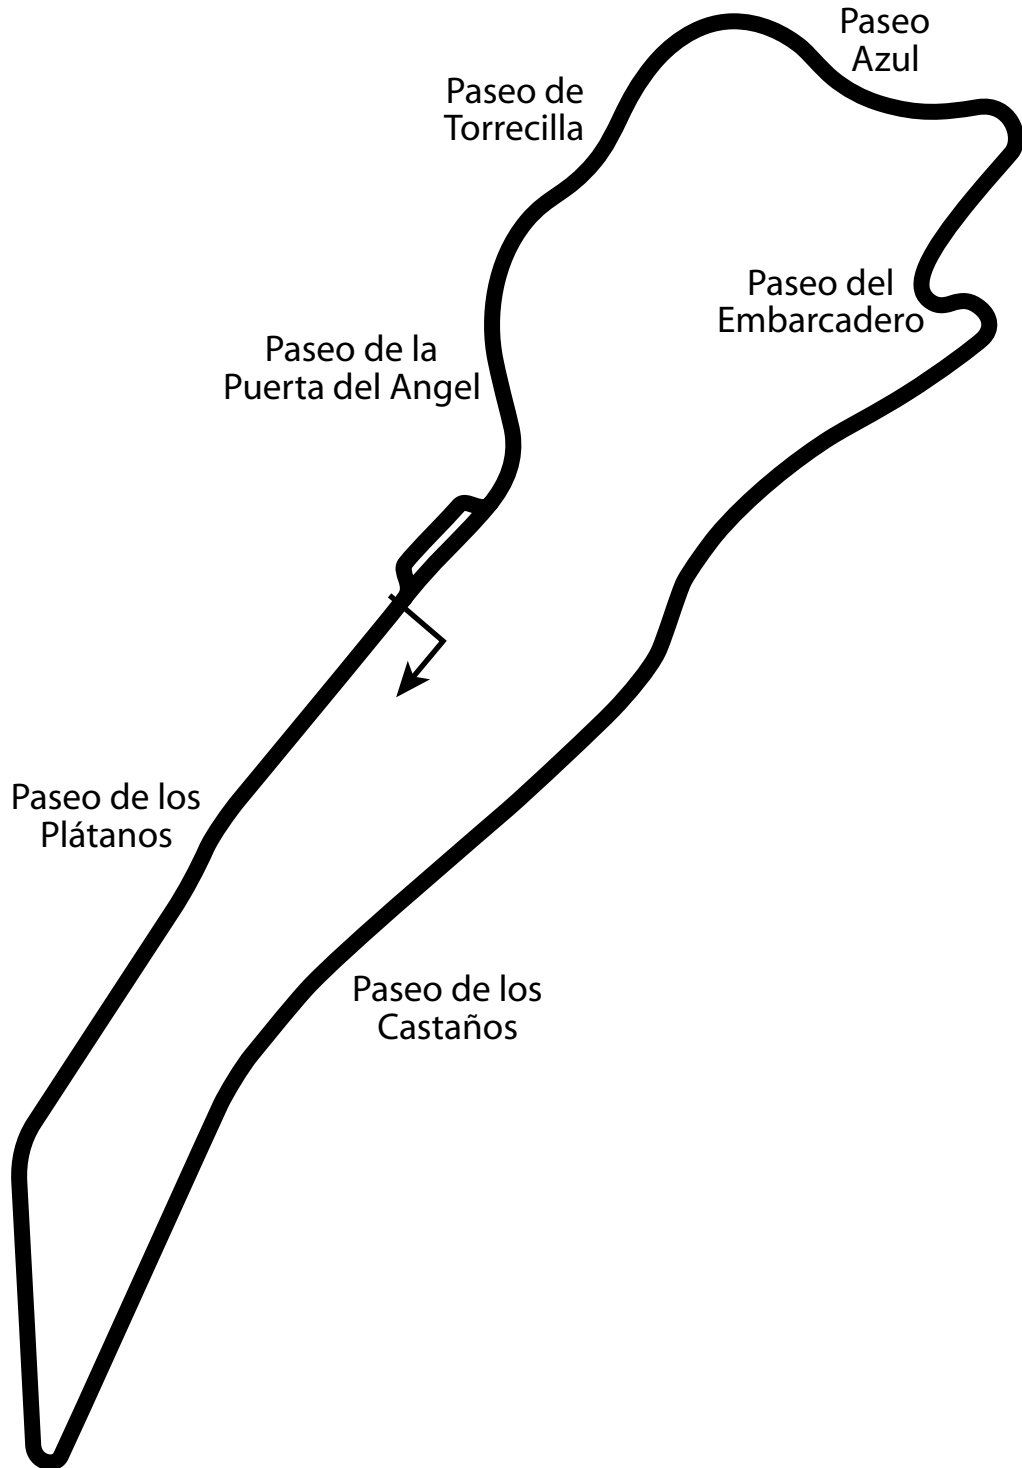

Casa de Campo (Madrid)

2.14 miles
3.45 km
15 turns

ccampo