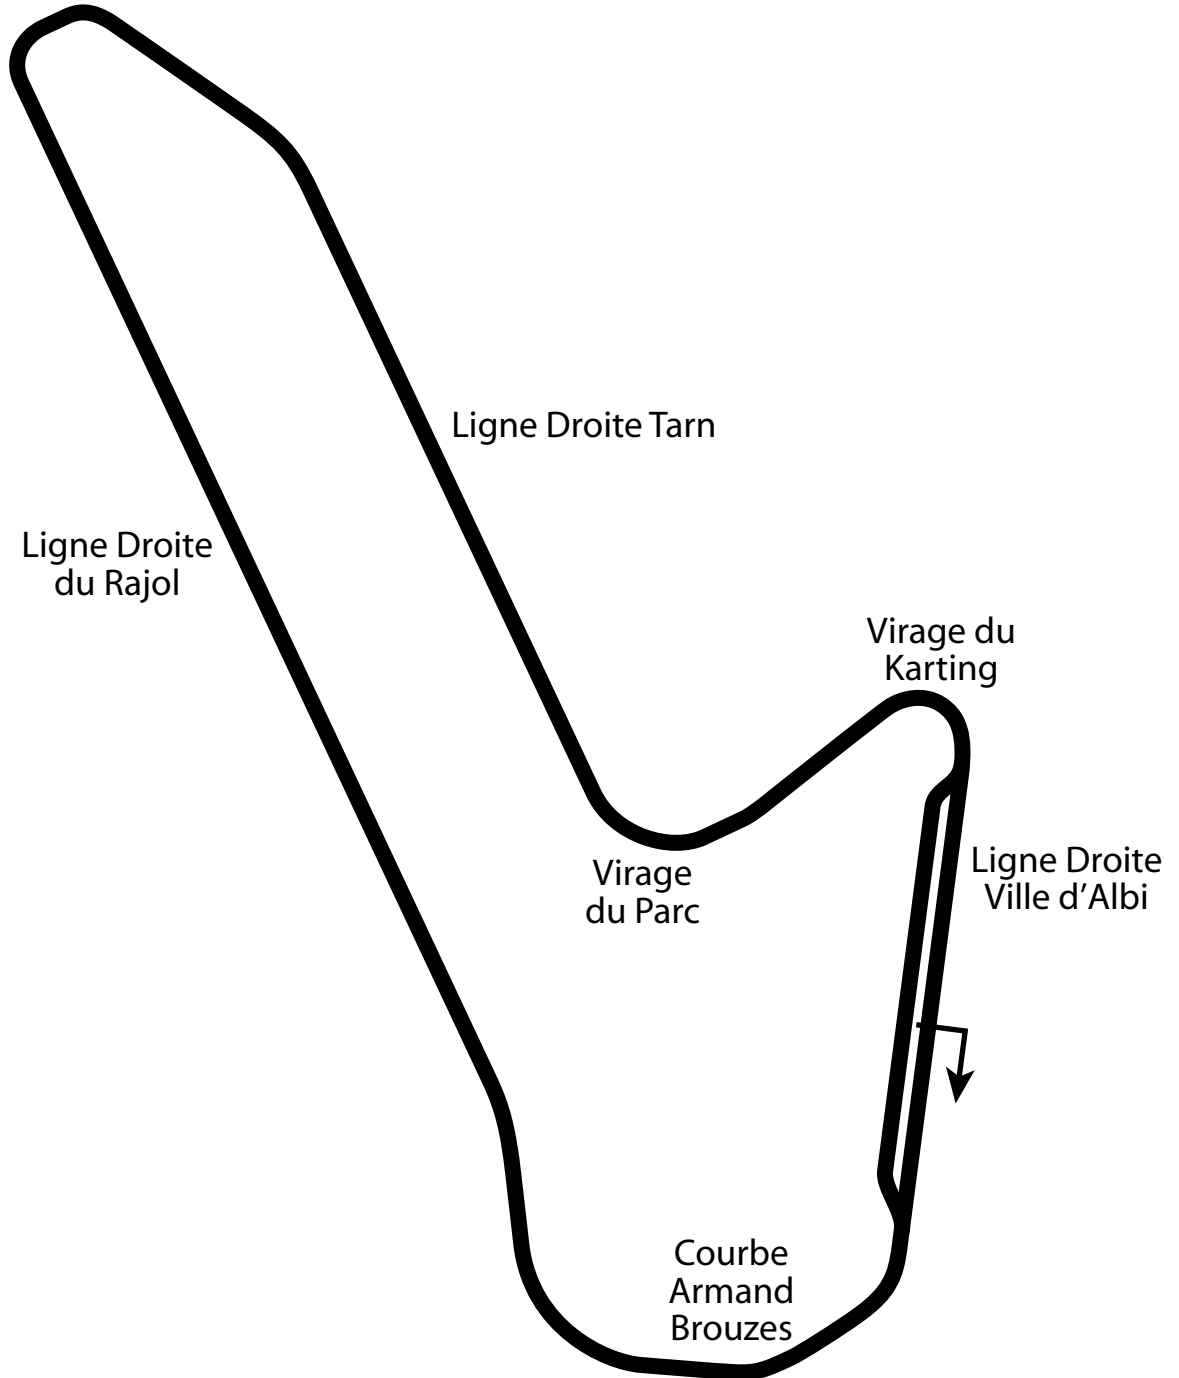

Circuit du Séquestre

2.26 miles
3.64 km
9 turns

Double Droite
de l'Aerodrome

albi67